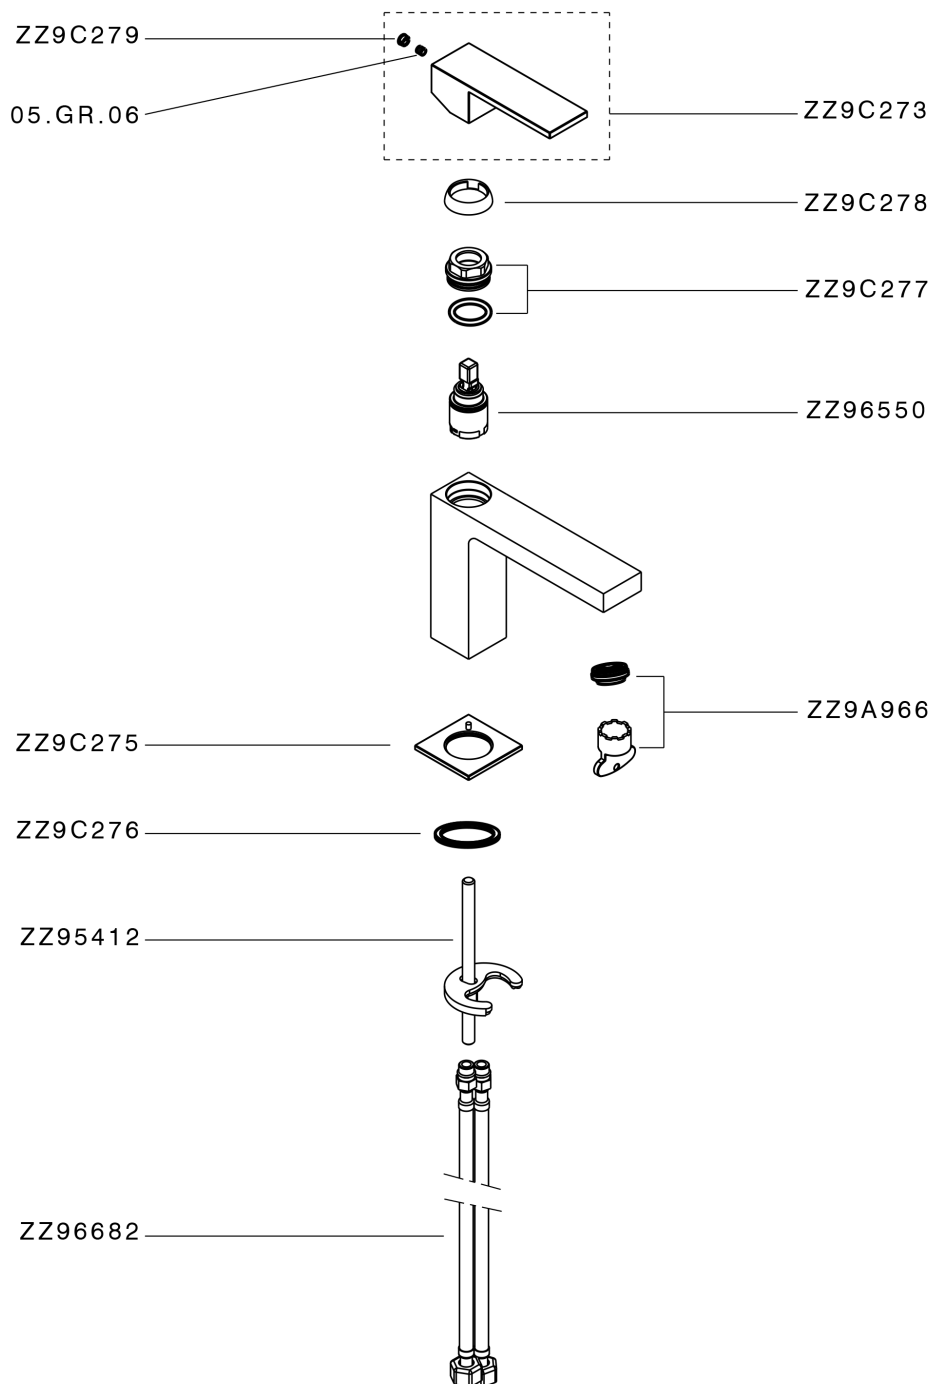

Lavabo monomando NUOVA EGO_NE000544

MODELO **NE000544**

Lavabo monomando, sin desagüe automático, latiguillos acero G.3/8"

ACABADOS DISPONIBLES

-  **21** 21 Cromo
-  **2F** 2F Níquel Cepillado
-  **40** 40 Negro Mate
-  **4Q** 4Q Blanco Mate

CARACTERÍSTICAS

Recambio Cartucho **ZZ96550000**

Cartucho Monomando 25 mm

Lavabo monomando NUOVA EGO_NE000544

NE000544

<https://es.huberitalia.com/lavabo-monomando-nuova-ego-ne000544>

2026-05-20