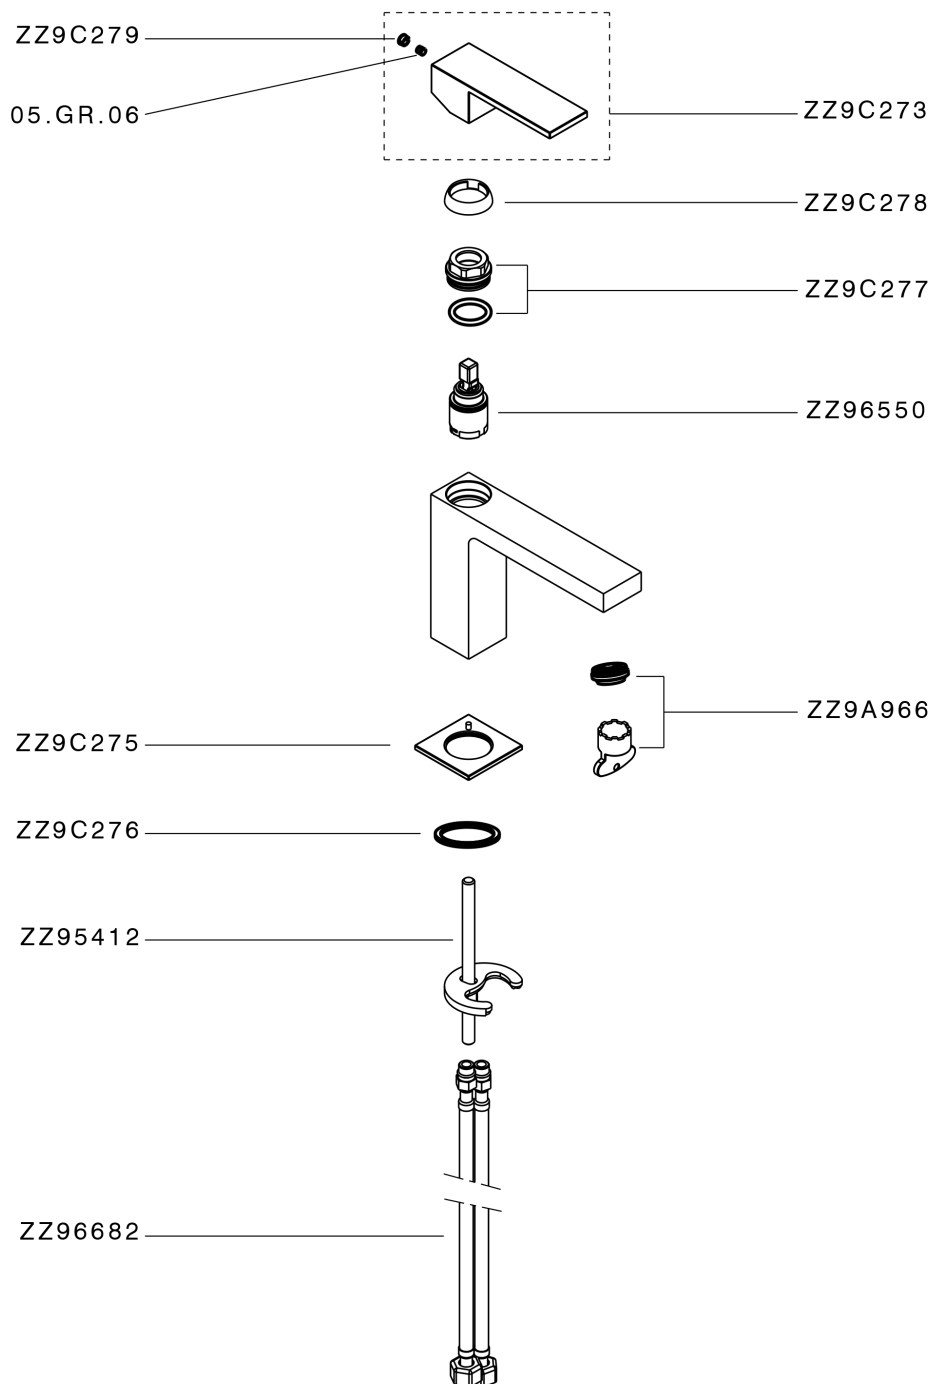

## Lavabo monomando NUOVA EGO\_NE000544

MODELO **NE000544**

Lavabo monomando, sin desagüe automático, latiguillos acero G.3/8"

ACABADOS DISPONIBLES

-  **21** 21 Cromo
-  **2F** 2F Níquel Cepillado
-  **40** 40 Negro Mate
-  **4Q** 4Q Blanco Mate

CARACTERÍSTICAS

Recambio Cartucho **ZZ96550000**

**Cartucho Monomando 25 mm**

## Lavabo monomando NUOVA EGO\_NE000544

NE000544

<https://es.huberitalia.com/lavabo-monomando-nuova-ego-ne000544>

2026-06-15