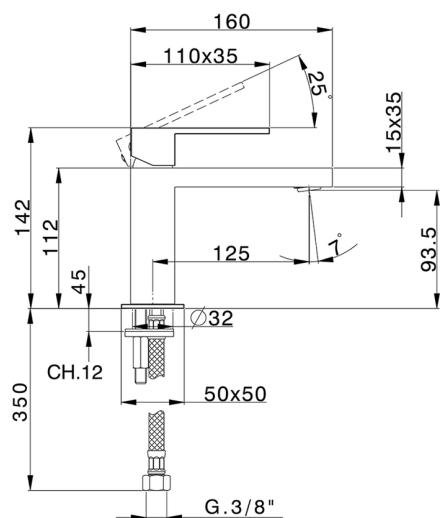

## Lavabo monomando NUOVA EGO\_NE000544

MODELO **NE000544**

Lavabo monomando, sin desagüe automático, latiguillos acero G.3/8"

ACABADOS DISPONIBLES

-  **21** 21 Cromo
-  **2F** 2F Níquel Cepillado
-  **40** 40 Negro Mate
-  **4Q** 4Q Blanco Mate

CARACTERÍSTICAS

Recambio Cartucho **ZZ96550000**

**Cartucho Monomando 25 mm**