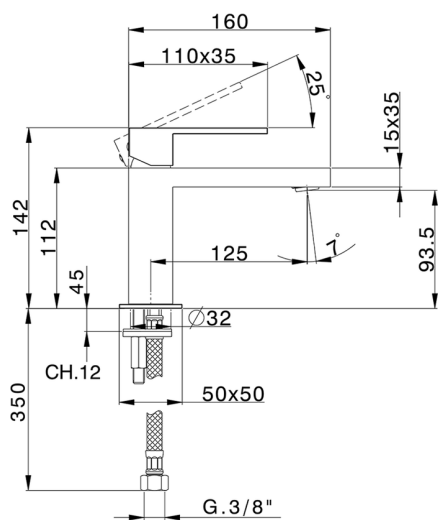

Lavabo monomando NUOVA EGO_NE000544

MODELO **NE000544**

Lavabo monomando, sin desagüe automático, latiguillos acero G.3/8"

ACABADOS DISPONIBLES

-  **21** 21 Cromo
-  **2F** 2F Níquel Cepillado
-  **40** 40 Negro Mate
-  **4Q** 4Q Blanco Mate

CARACTERÍSTICAS

Recambio Cartucho **ZZ96550000**

Cartucho Monomando 25 mm

Lavabo monomando NUOVA EGO_NE000544

NE000544

<https://es.huberitalia.com/lavabo-monomando-nuova-ego-ne000544>

2026-05-20