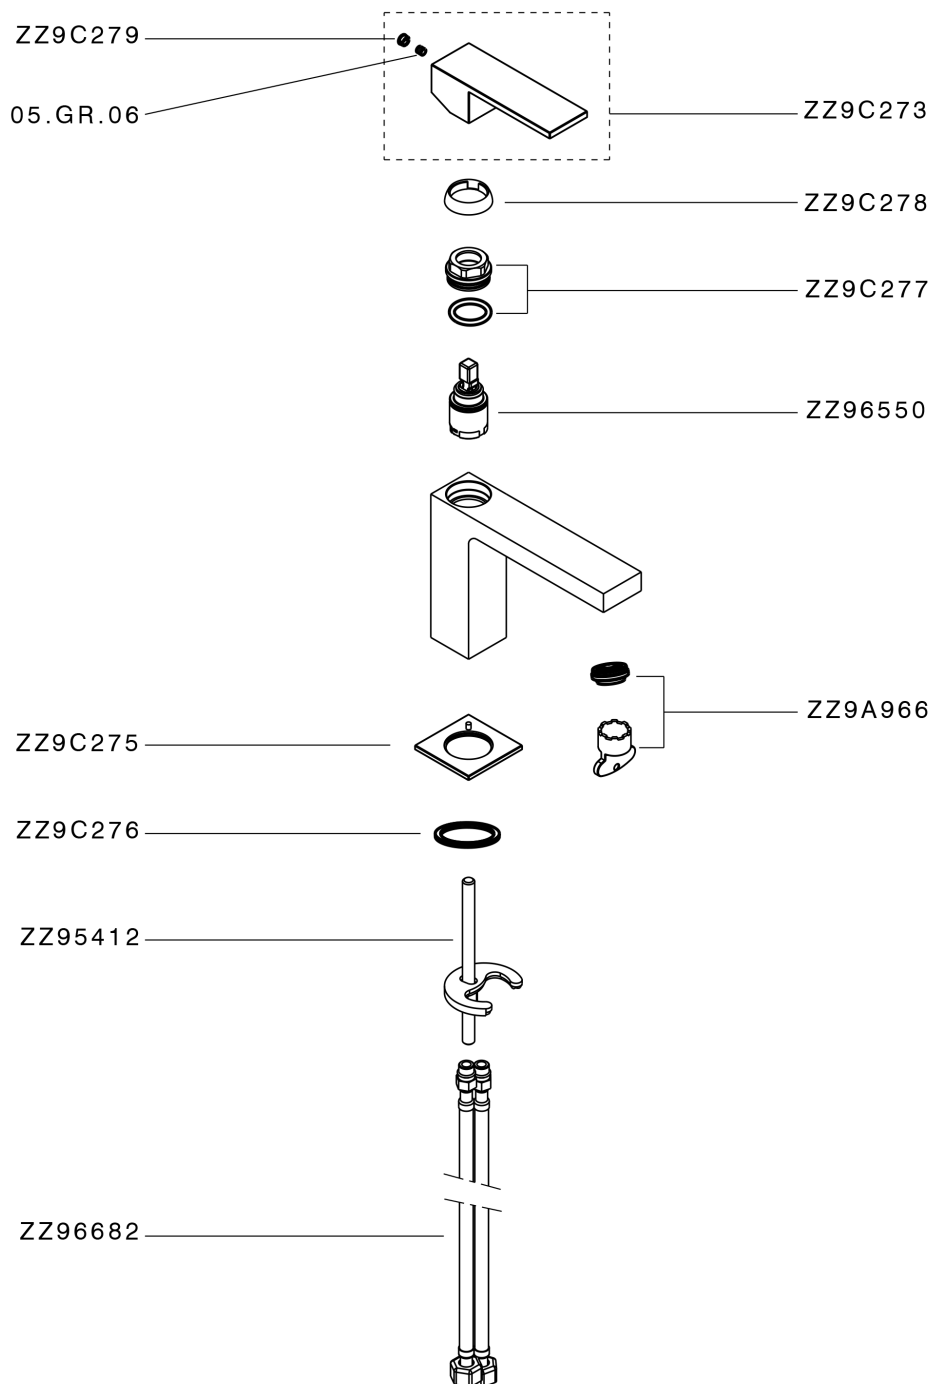

## Lavabo monomando NUOVA EGO\_NE000544

MODELO **NE000544**

Lavabo monomando, sin desagüe automático, latiguillos acero G.3/8"

### ACABADOS DISPONIBLES

-  **21** 21 Cromo
-  **2F** 2F Níquel Cepillado
-  **40** 40 Negro Mate
-  **4Q** 4Q Blanco Mate

### CARACTERÍSTICAS

Recambio Cartucho **ZZ96550000**

**Cartucho Monomando 25 mm**

## Lavabo monomando NUOVA EGO\_NE000544

NE000544

<https://es.huberitalia.com/lavabo-monomando-nuova-ego-ne000544>

2026-04-10