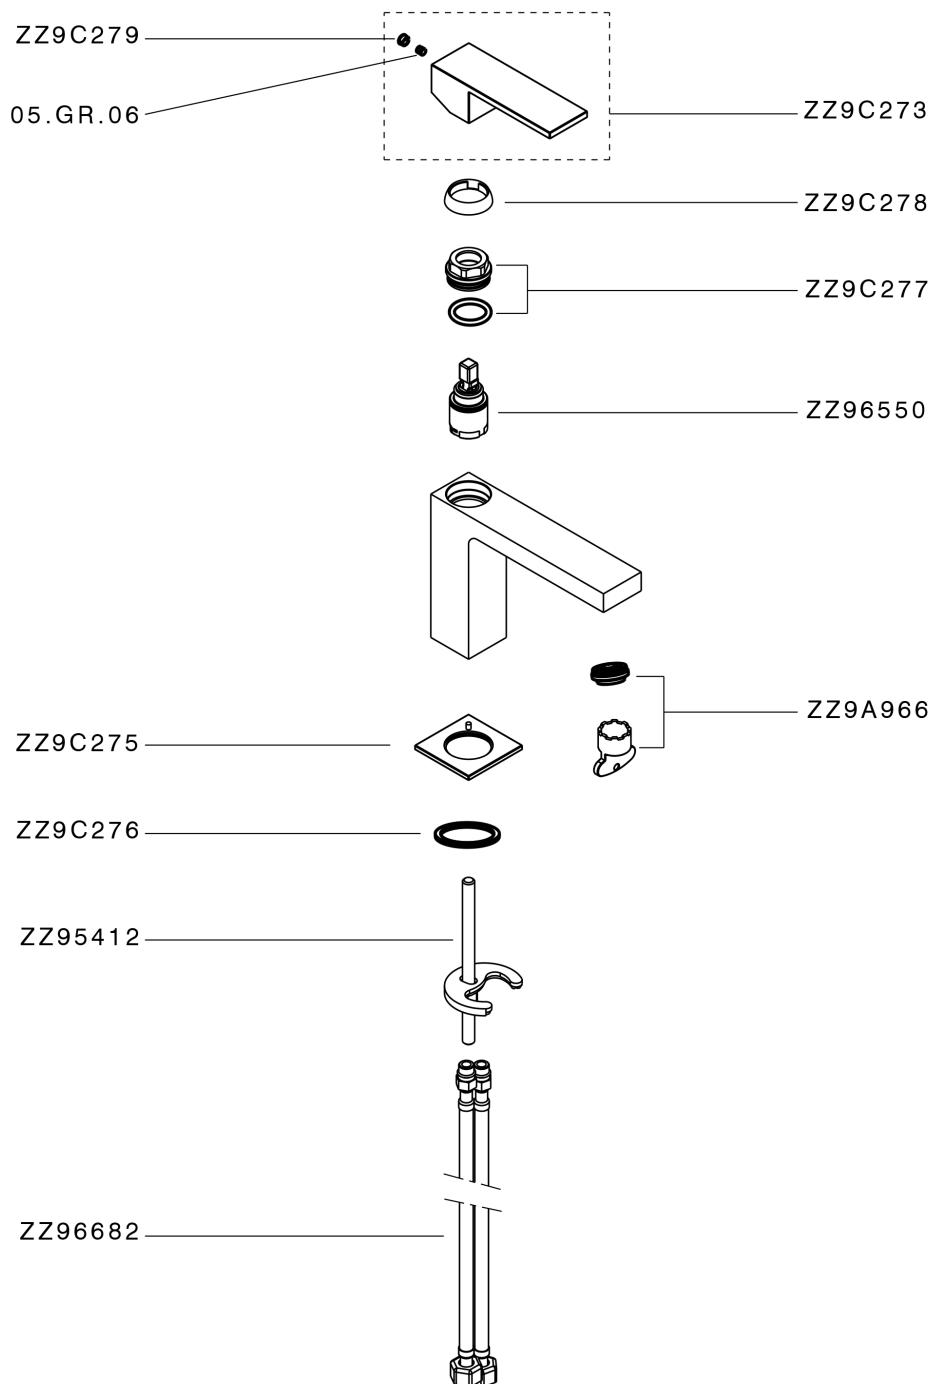

## Lavabo monomando NUOVA EGO\_NE000544

NE000544

<https://es.huberitalia.com/lavabo-monomando-nuova-ego-ne000544>

2026-04-10