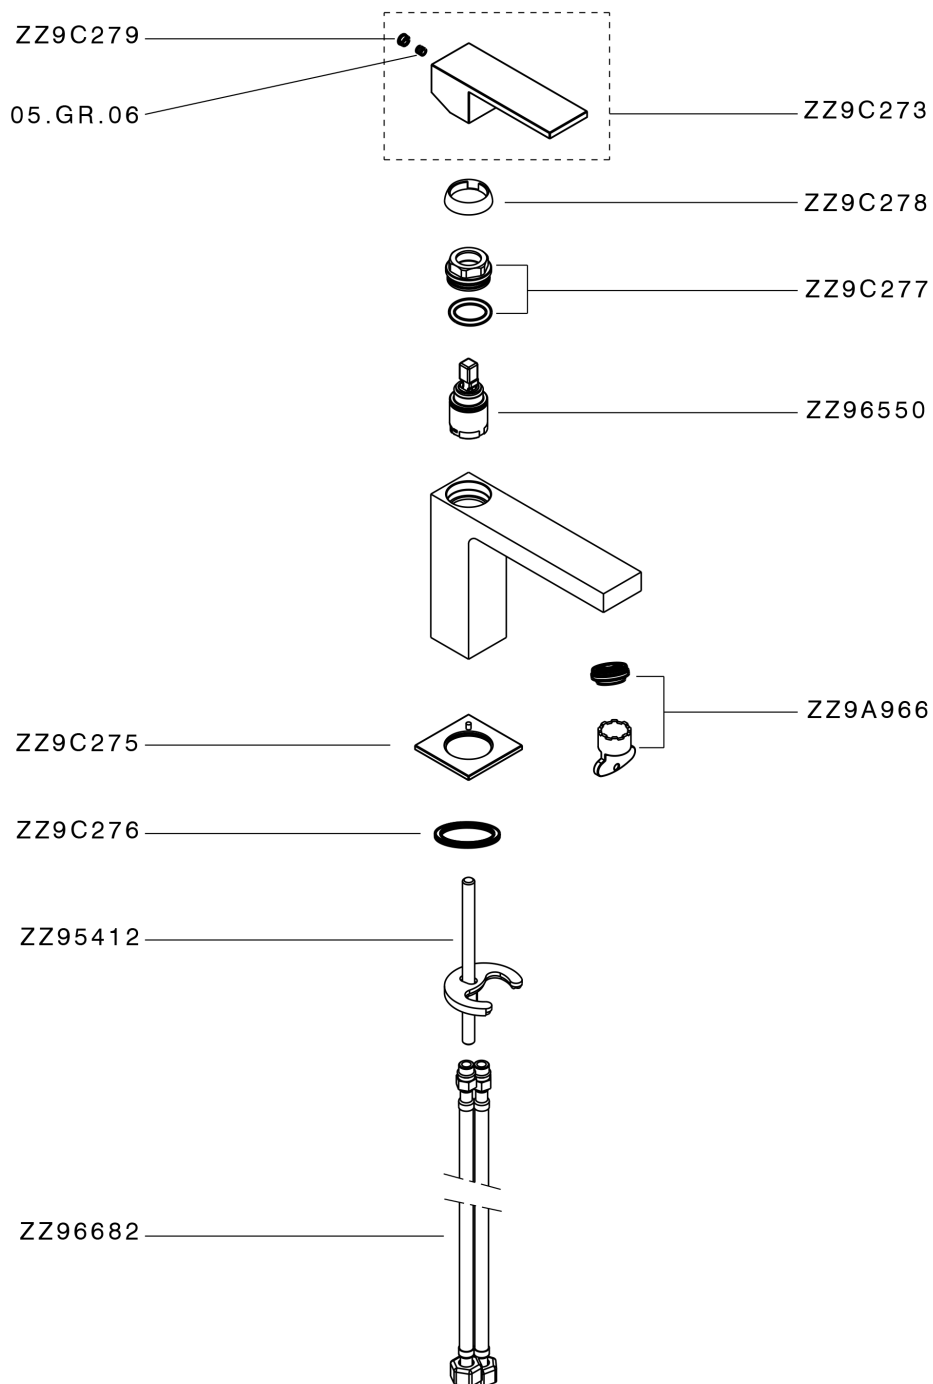

## Lavabo monomando NUOVA EGO\_NE000544

NE000544

<https://es.huberitalia.com/lavabo-monomando-nuova-ego-ne000544>

2026-05-20