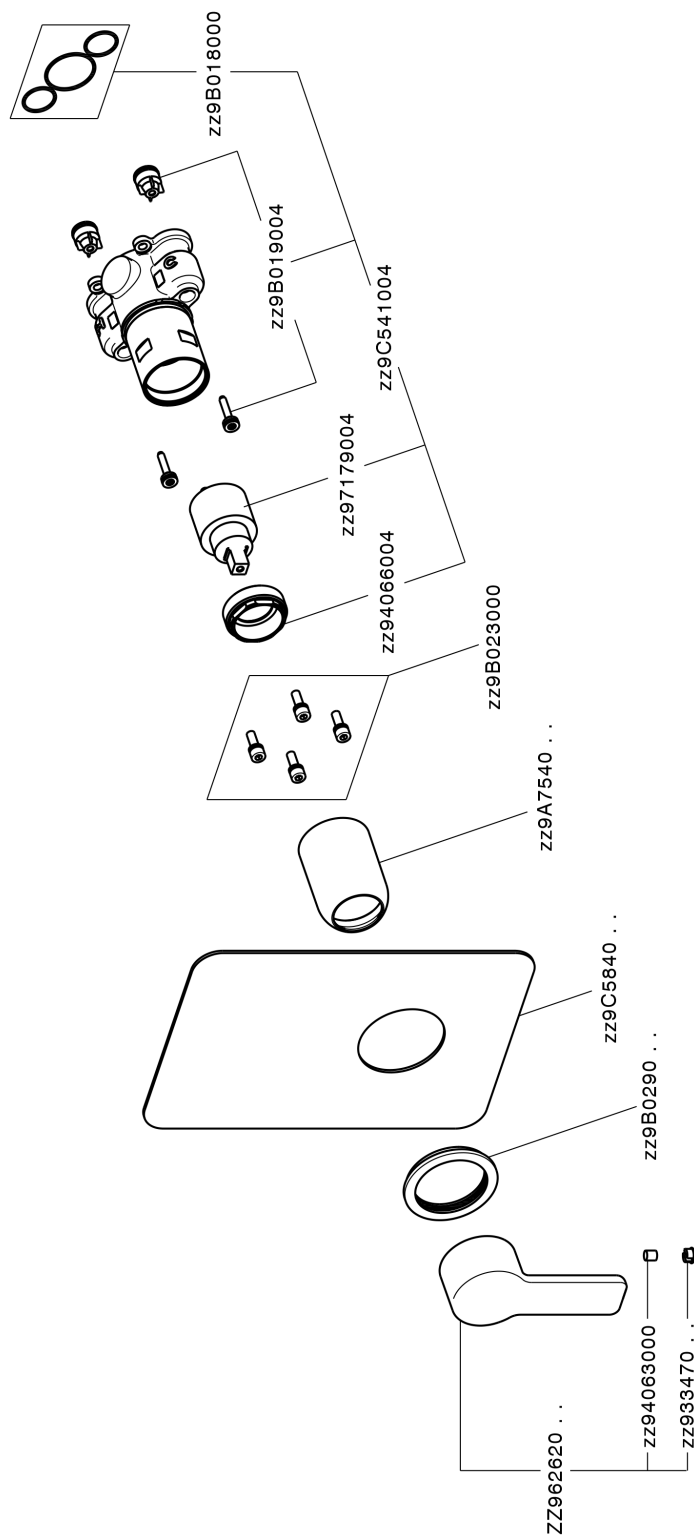

Conjunto Monomando para One-Box ONE BOX_SF0BM010

SF0BM010

<https://es.huberitalia.com/conjunto-monomando-para-one-box-one-box-sf0bm010>