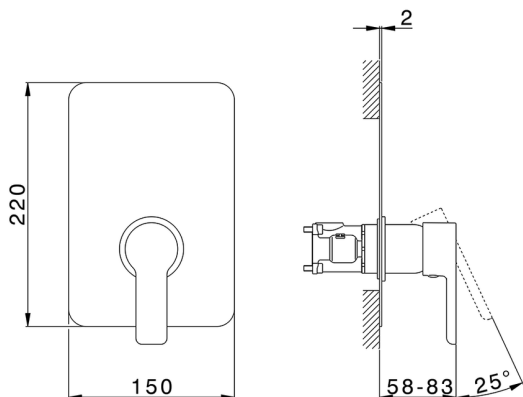

## Conjunto Monomando para One-Box ONE BOX\_SF0BM010

MODELO **SF0BM010**

Conjunto Monomando para One-Box, 1 salida, profundidad mínima de instalación 67 mm, sin parte empotrada, para art. ZB00B030-ZB00B031

ACABADOS DISPONIBLES

**21** 21 Cromo

CARACTERÍSTICAS

Recambio Cartucho **ZZ97179000**

**Cartucho Monomando 35 mm**

Instalación **Empotrado**

Empotrado 2 **ZB00B031**

**ZB00B030**