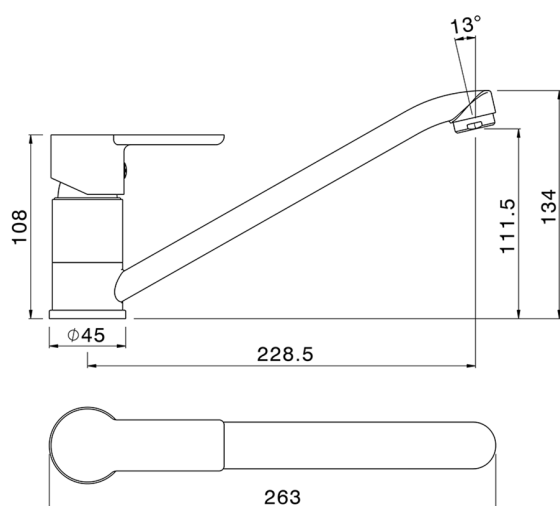

## Fregadero monomando KITCHEN\_ZR000584

MODELO **ZR000584**

Fregadero monomando, caño giratorio, latiguillos acero G.3/8"

ACABADOS DISPONIBLES

**21** 21 Cromo

CARACTERÍSTICAS

Recambio Cartucho **ZZ94035000**

**Cartucho Monomando 35 mm**

2026-04-30