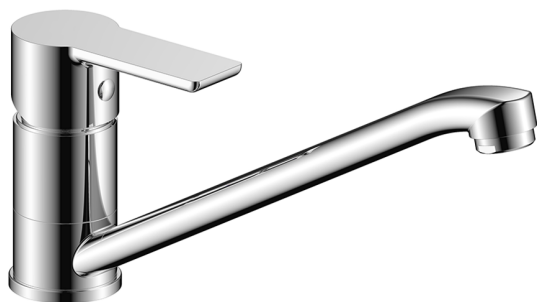

## Fregadero monomando KITCHEN\_ZR000584

MODELO **ZR000584**

Fregadero monomando, caño giratorio, latiguillos acero G.3/8"

ACABADOS DISPONIBLES

**21** 21 Cromo

CARACTERÍSTICAS

Recambio Cartucho **ZZ94035000**

**Cartucho Monomando 35 mm**

2026-06-15