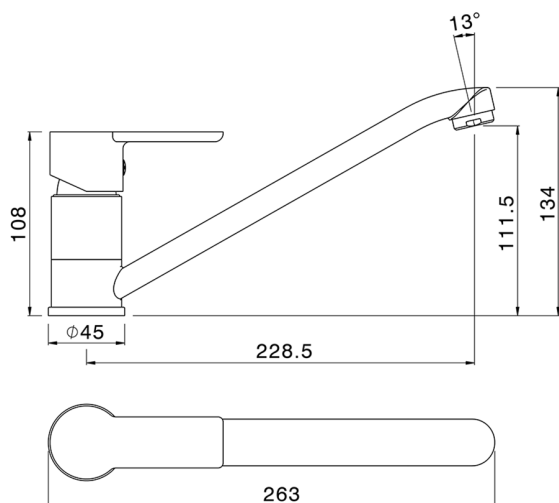

## Fregadero monomando KITCHEN\_ZR000584

MODELO **ZR000584**

Fregadero monomando, caño giratorio, latiguillos acero G.3/8"

ACABADOS DISPONIBLES

**21** 21 Cromo

CARACTERÍSTICAS

Recambio Cartucho **ZZ94035000**

**Cartucho Monomando 35 mm**

2026-06-15