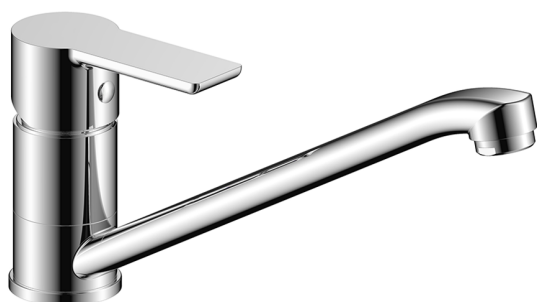

## Fregadero monomando KITCHEN\_ZR000584

MODELO **ZR000584**

Fregadero monomando, caño giratorio, latiguillos acero G.3/8"

ACABADOS DISPONIBLES

**21** 21 Cromo

CARACTERÍSTICAS

Recambio Cartucho **ZZ94035000**

**Cartucho Monomando 35 mm**

2026-04-30