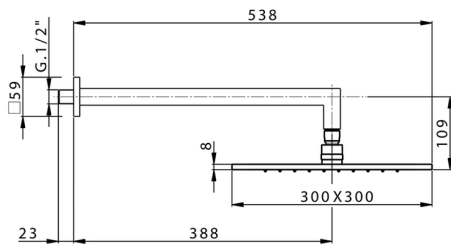

## Brazo ducha con rociador SHOWER\_SS013720

MODELO **SS013720**

Brazo ducha con rociador, rociador cuadrado 300x300 mm es.8 mm, brazo ducha L.400 mm

ACABADOS DISPONIBLES

-  **21** 21 Cromo
-  **2B** 2B Níquel Brillo
-  **2F** 2F Níquel Cepillado
-  **2Q** 2Q Black Titanium
-  **40** 40 Negro Mate
-  **4Q** 4Q Blanco Mate