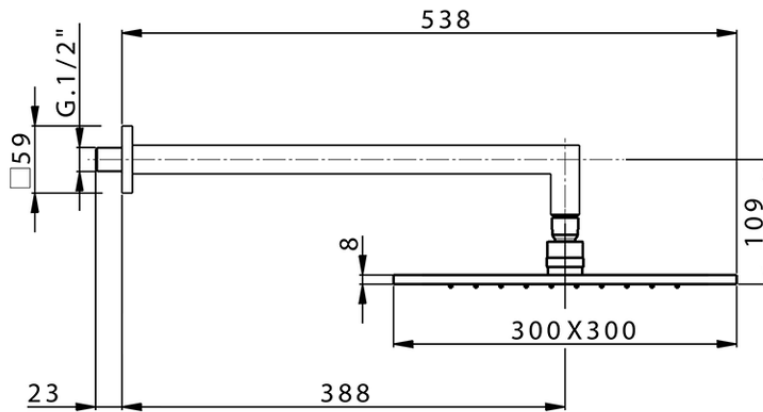

## Brazo ducha con rociador SHOWER\_SS013720

SS013720

<https://es.huberitalia.com/brazo-ducha-con-rociador-shower-ss013720>

2025-02-02