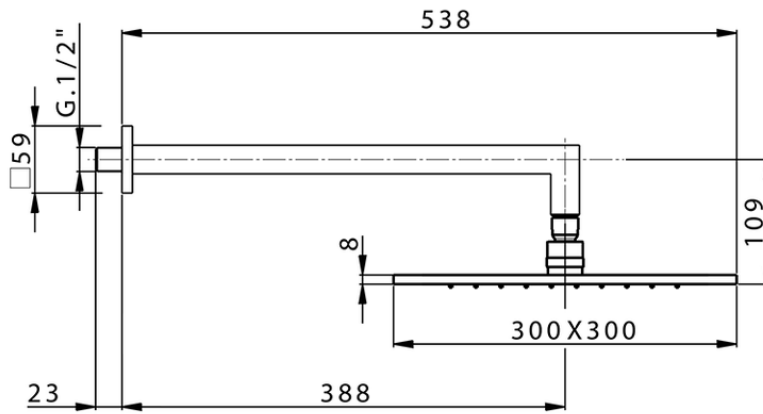

Brazo ducha con rociador SHOWER_SS013720

SS013720

<https://es.huberitalia.com/brazo-ducha-con-rociador-shower-ss013720>

2024-12-22