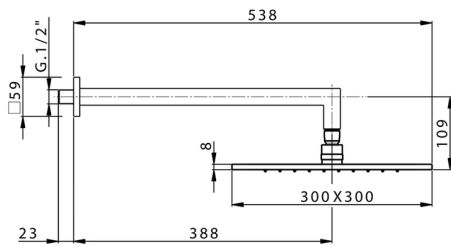

Brazo ducha con rociador SHOWER_SS013720

MODELO **SS013720**

Brazo ducha con rociador, rociador cuadrado
300x300 mm es.8 mm, brazo ducha L.400 mm

ACABADOS DISPONIBLES

-  **21** 21 Cromo
-  **2B** 2B Níquel Brillo
-  **2F** 2F Níquel Cepillado
-  **2Q** 2Q Black Titanium
-  **40** 40 Negro Mate
-  **4Q** 4Q Blanco Mate