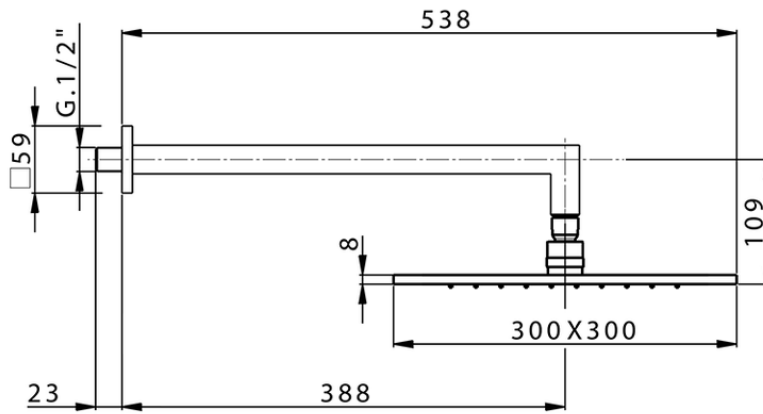

Brazo ducha con rociador SHOWER_SS013720

SS013720

<https://es.huberitalia.com/brazo-ducha-con-rociador-shower-ss013720>

2025-02-02