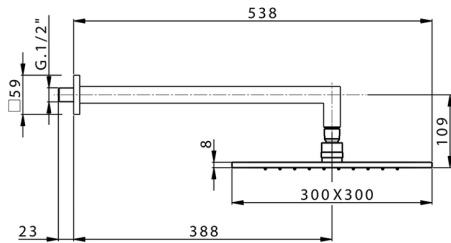

Brazo ducha con rociador SHOWER_SS013720

MODELO **SS013720**

Brazo ducha con rociador, rociador cuadrado 300x300 mm es.8 mm, brazo ducha L.400 mm

ACABADOS DISPONIBLES

-  **21** 21 Cromo
-  **2B** 2B Níquel Brillo
-  **2F** 2F Níquel Cepillado
-  **2Q** 2Q Black Titanium
-  **40** 40 Negro Mate
-  **4Q** 4Q Blanco Mate