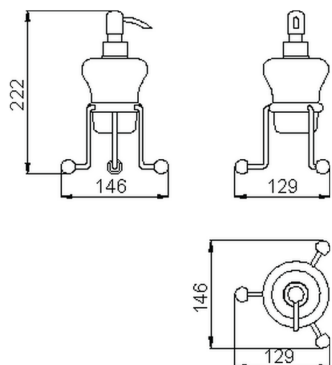

Dispensador Jabón ceramic CROISSETTE_4030.01H.

MODELO **4030.01H.**

Dispensador Jabón ceramic,de cerámica

ACABADOS DISPONIBLES

-  **AC** AC Níquel Satinado Cepillado
-  **BA** BA Bronce Viejo
-  **CR** CR Cromo
-  **2W** 2W Oro Cepillado