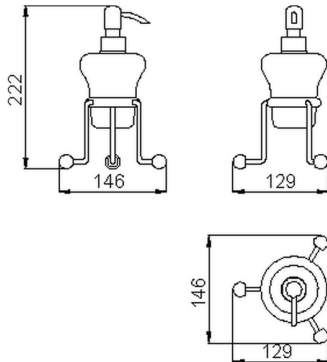

Dispensador Jabón ceramic CROISETTE_4030.01H.

MODELO **4030.01H.**

Dispensador Jabón ceramic,de cerámica

ACABADOS DISPONIBLES

-  **AC** AC Níquel Satinado Cepillado
-  **BA** BA Bronce Viejo
-  **CR** CR Cromo
-  **2W** 2W Oro Cepillado