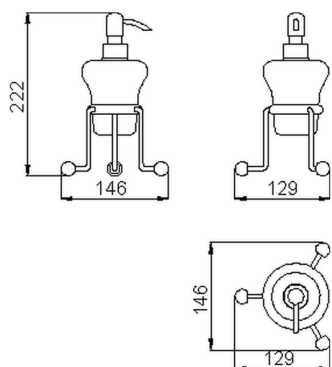

Dispensador Jabón ceramic CROISSETTE_4030.01H.

MODELO **4030.01H.**

Dispensador Jabón ceramic,de cerámica

ACABADOS DISPONIBLES

-  **AC** AC Níquel Satinado Cepillado
-  **BA** BA Bronce Viejo
-  **CR** CR Cromo
-  **2W** 2W Oro Cepillado