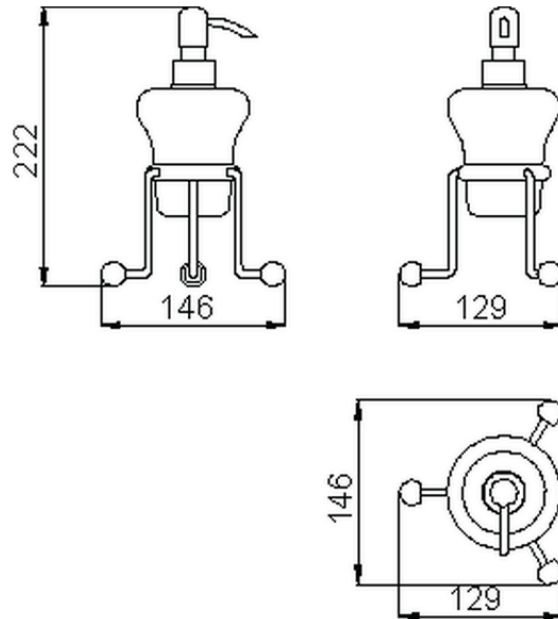

## Dispensador Jabón ceramic CROISSETTE\_4030.01H.

4030.01H.

<https://es.huberitalia.com/dispensador-jabon-ceramic-croisette-4030-01h>

2026-04-12