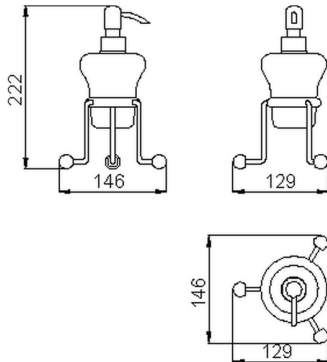

Dispensador Jabón ceramic CROISSETTE_4030.01H.

MODELO **4030.01H.**

Dispensador Jabón ceramic,de cerámica

ACABADOS DISPONIBLES

-  **AC** AC Níquel Satinado Cepillado
-  **BA** BA Bronce Viejo
-  **CR** CR Cromo
-  **2W** 2W Oro Cepillado