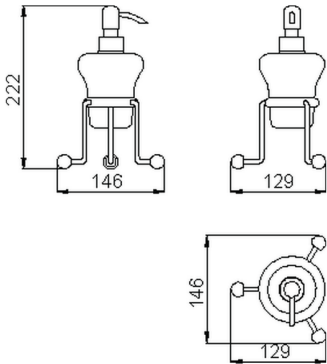

Dispensador Jabón ceramic CROISSETTE_4030.01H.

MODELO **4030.01H.**

Dispensador Jabón ceramic,de cerámica

ACABADOS DISPONIBLES

-  **AC** AC Níquel Satinado Cepillado
-  **BA** BA Bronce Viejo
-  **CR** CR Cromo
-  **2W** 2W Oro Cepillado