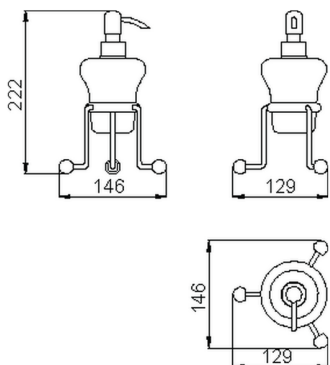

Dispensador Jabón ceramic CROISSETTE_4030.01H.

MODELO **4030.01H.**

Dispensador Jabón ceramic,de cerámica

ACABADOS DISPONIBLES

-  **AC** AC Níquel Satinado Cepillado
-  **BA** BA Bronce Viejo
-  **CR** CR Cromo
-  **2W** 2W Oro Cepillado