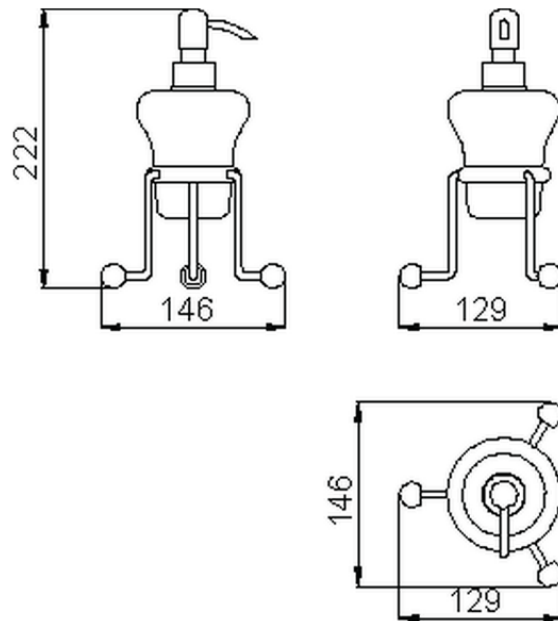

## Dispensador Jabón ceramic CROISETTE\_4030.01H.

4030.01H.

<https://es.huberitalia.com/dispensador-jabon-ceramic-croisette-4030-01h>

2026-05-02