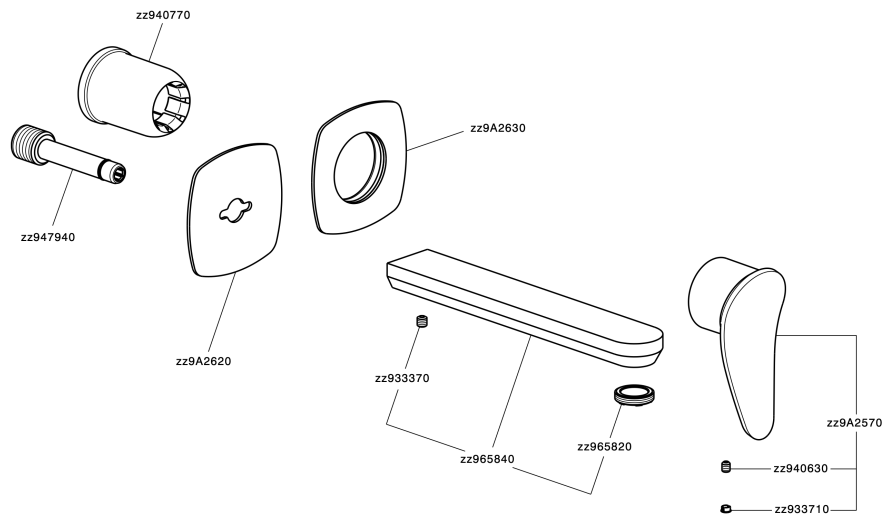

Parte externa monomando lavabo de pared HARLOCK_HC005511

HC005511

<https://es.huberitalia.com/parte-externa-monomando-lavabo-de-pared-harlock-hc005511>