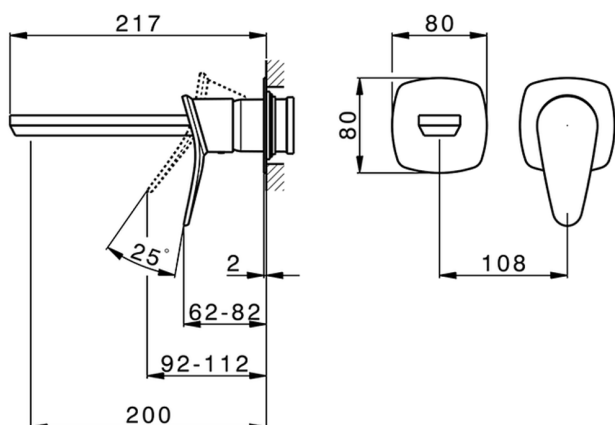

CARACTERÍSTICAS

Instalación	Empotrado
Empotrado 1	ZB002450