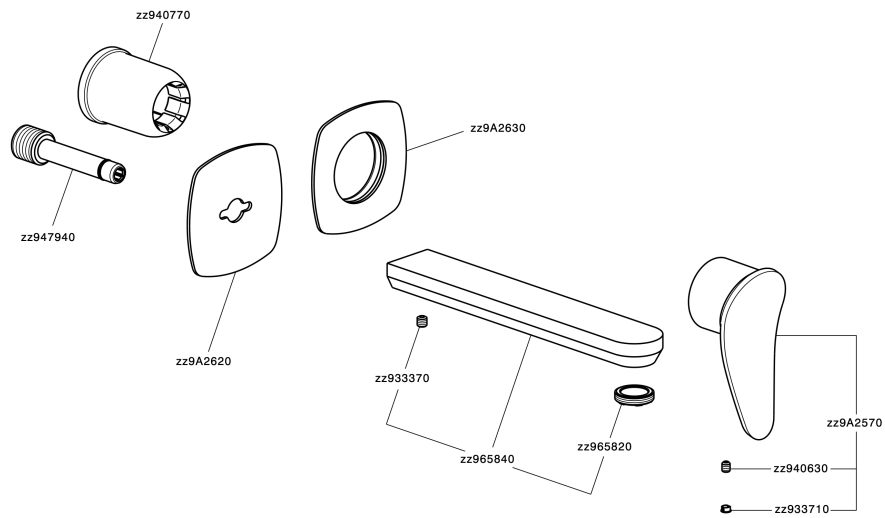

## Parte externa monomando lavabo de pared HARLOCK\_HC005511

HC005511

<https://es.huberitalia.com/parte-externa-monomando-lavabo-de-pared-harlock-hc005511>

Parte empotrada monomando lavabo de pared Easy-Box EMPOTRADO\_ZB002450

ZB002450 <https://es.huberitalia.com/parte-empotrada-monomando-lavabo-de-pared-easy-box-empotrado-zb002450>

2024-11-23