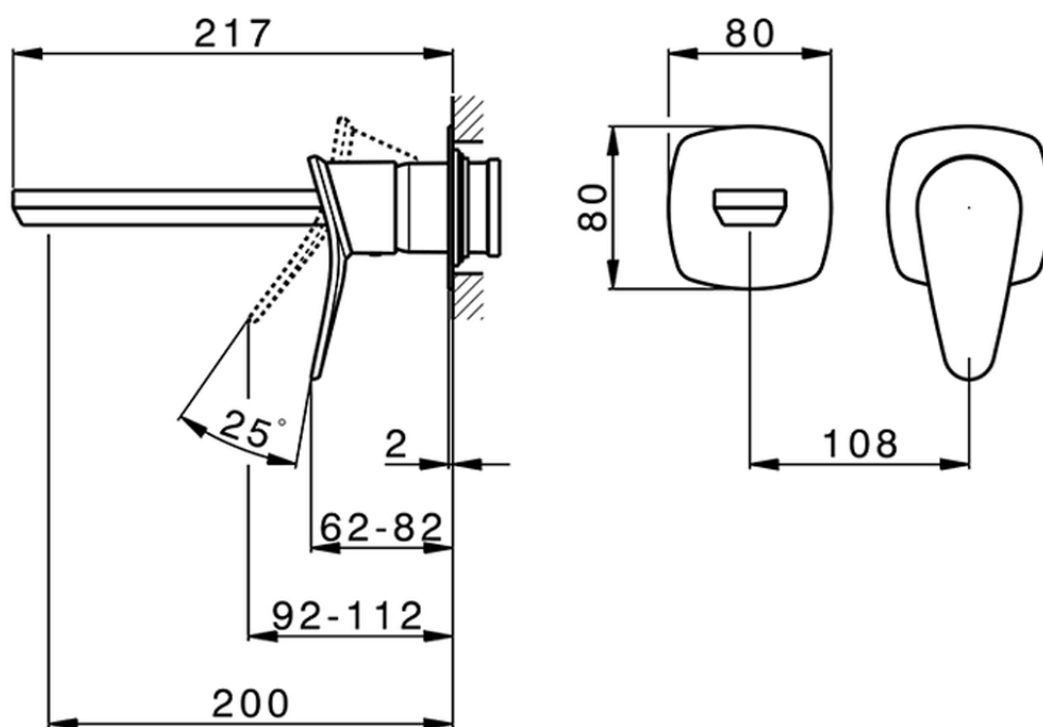

Parte externa monomando lavabo de pared HARLOCK_HC005511

HC005511

<https://es.huberitalia.com/parte-externa-monomando-lavabo-de-pared-harlock-hc005511>

Piastra/Plate/Plaque/Platte/Placa

2-3mm: XX 56-76

10mm: XX 48-68