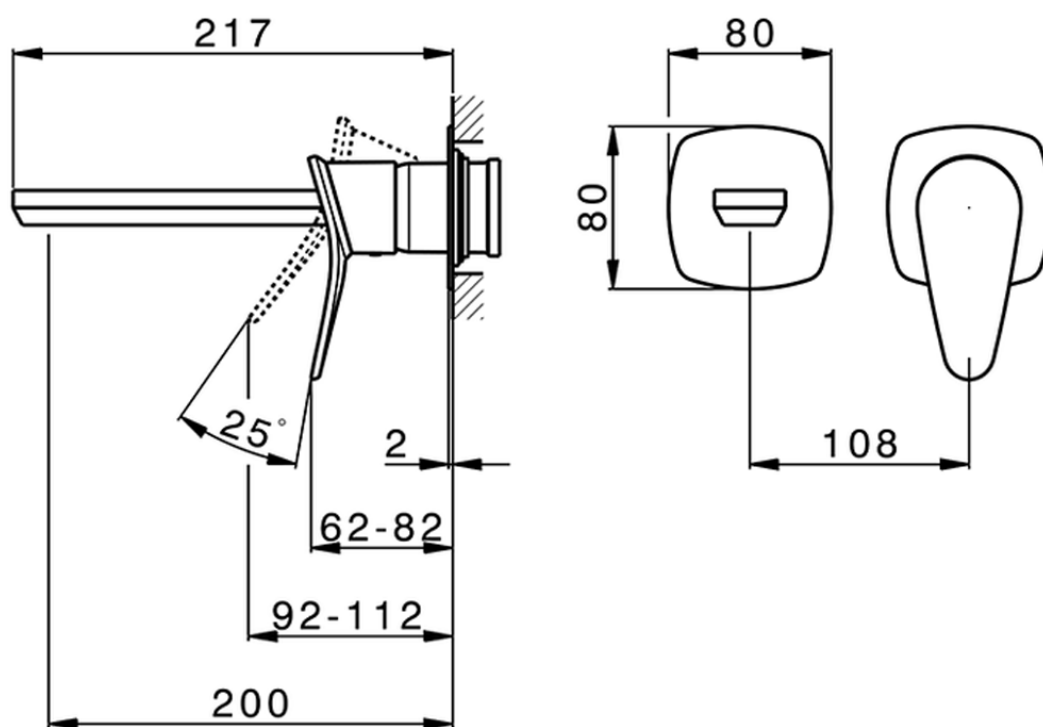

Parte externa monomando lavabo de pared HARLOCK\_HC005511

HC005511

<https://es.huberitalia.com/parte-externa-monomando-lavabo-de-pared-harlock-hc005511>

Piastra/Plate/Plaque/Platte/Placa

2-3mm: XX 56-76

10mm: XX 48-68