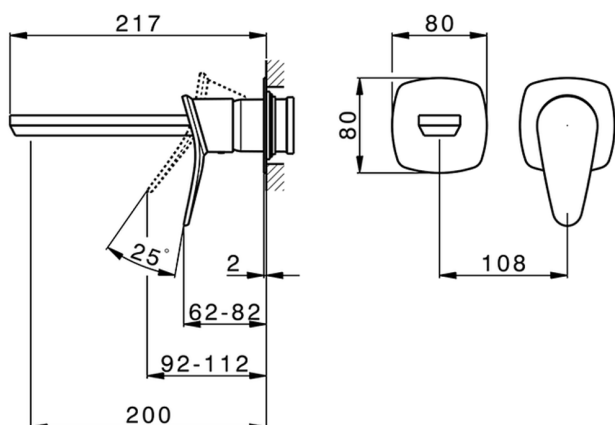

Parte externa monomando lavabo de pared HARLOCK_HC005511

MODELO **HC005511**

Parte externa monomando lavabo de pared, sin parte empotrada, caño L.200 mm, para art. Easy-Box ZB002450 y art. ZB025510

ACABADOS DISPONIBLES

-  **21** 21 Cromo
-  **2P** 2P Oro rosa
-  **2Q** 2Q Black Titanium
-  **40** 40 Negro Mate
-  **4Q** 4Q Blanco Mate
-  **6T** 6T Cromo/Negro Mate

CARACTERÍSTICAS

Instalación	Empotrado
Empotrado 1	ZB002450

MODELO **ZB002450**

Parte empotrada monomando lavabo de pared Easy-Box, con caja de protección, sin parte externa

ACABADOS DISPONIBLES

CARACTERÍSTICAS

Empotrado **1**
 Recambio Cartucho **ZZ95409000**
Cartucho Monomando 35 mm

Piastra/Plate/Plaque/Platte/Placa

2-3mm: XX 56-76

10mm: XX 48-68

EcoStop

La función EcoStop limita el caudal del agua aproximadamente el 50% de la salida máxima con una leve resistencia en la maneta. Basta con empujar ligeramente más allá de la mitad del tope sólo cuando se requiera la salida máxima de agua. Esto permitirá ahorrar hasta un 50% de agua.