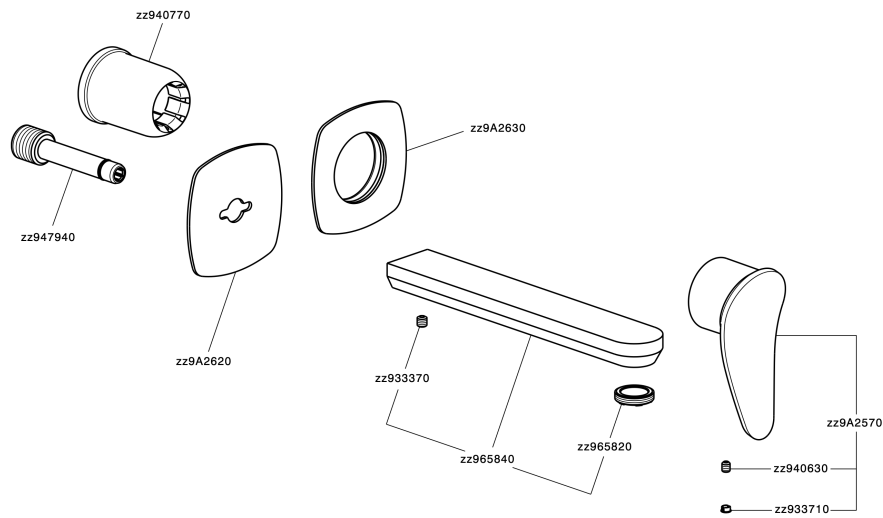

Parte externa monomando lavabo de pared HARLOCK_HC005511

HC005511

<https://es.huberitalia.com/parte-externa-monomando-lavabo-de-pared-harlock-hc005511>

Parte empotrada monomando lavabo de pared Easy-Box EMPOTRADO_ZB002450

ZB002450 <https://es.huberitalia.com/parte-empotrada-monomando-lavabo-de-pared-easy-box-empotrado-zb002450>

2024-11-21