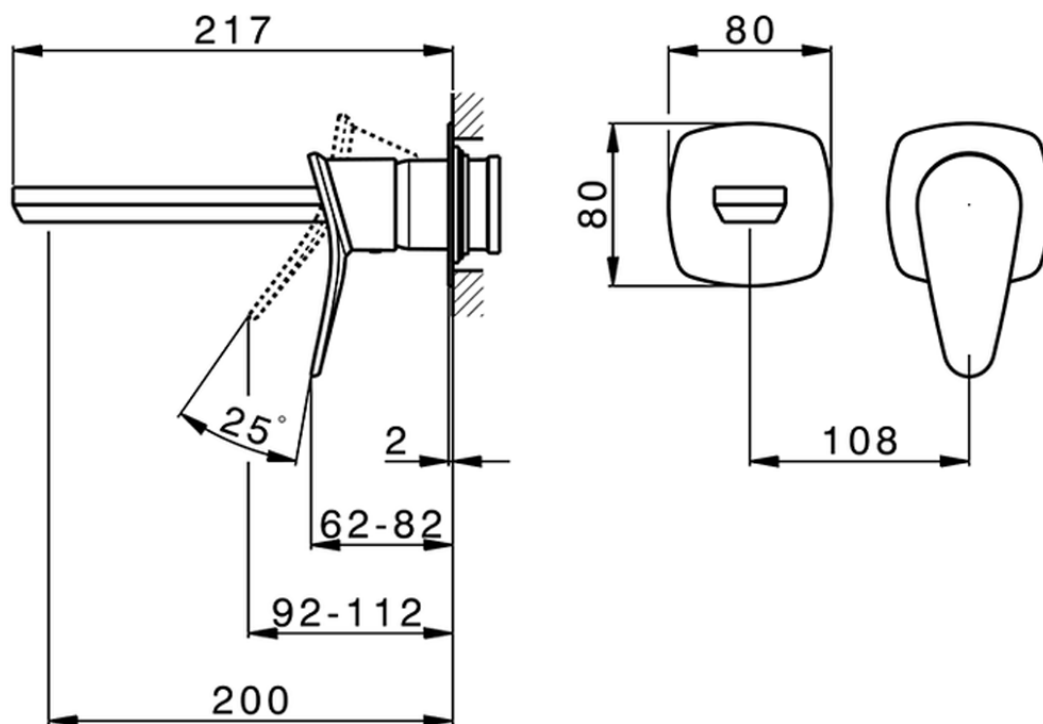

Parte externa monomando lavabo de pared HARLOCK\_HC005511

HC005511

<https://es.huberitalia.com/parte-externa-monomando-lavabo-de-pared-harlock-hc005511>

Piastra/Plate/Plaque/Platte/Placa

2-3mm: XX 56-76

10mm: XX 48-68