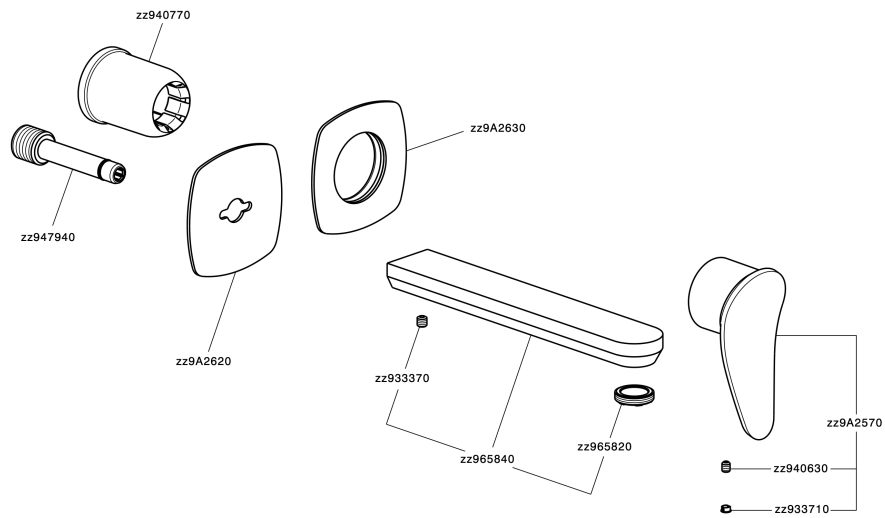

Parte externa monomando lavabo de pared HARLOCK_HC005511

HC005511

<https://es.huberitalia.com/parte-externa-monomando-lavabo-de-pared-harlock-hc005511>

Parte empotrada monomando lavabo de pared Easy-Box EMPOTRADO_ZB002450

ZB002450 <https://es.huberitalia.com/parte-empotrada-monomando-lavabo-de-pared-easy-box-empotrado-zb002450>

2024-11-21