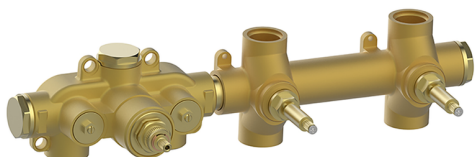

Parte empotrada termostático ducha 2 funciones EMPOTRADO_ZB01R200

MODELO **ZB01R200**

Parte empotrada termostático ducha 2 funciones

ACABADOS DISPONIBLES

CARACTERÍSTICAS

Instalación **Empotrado**

Recambio Cartucho **23.51A.HF**

Cartucho Termostático HF

Empotrado **1**

Termostático

El Termostático Huber es tu gestor personal del agua, ayudándote a manejar, controlar y ahorrar agua y energía.

2024-11-21