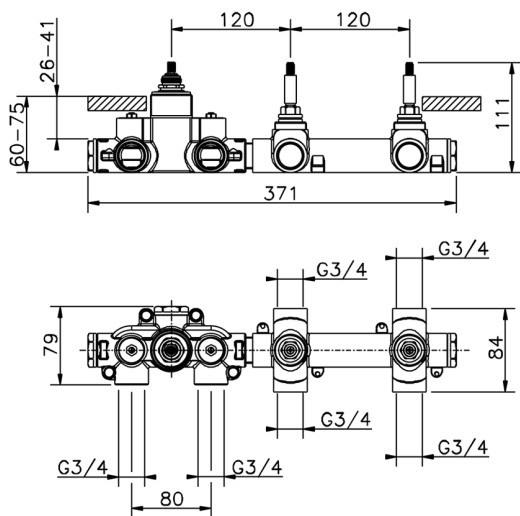

Termostático

El Termostático Huber es tu gestor personal del agua, ayudándote a manejar, controlar y ahorrar agua y energía.

2024-11-21