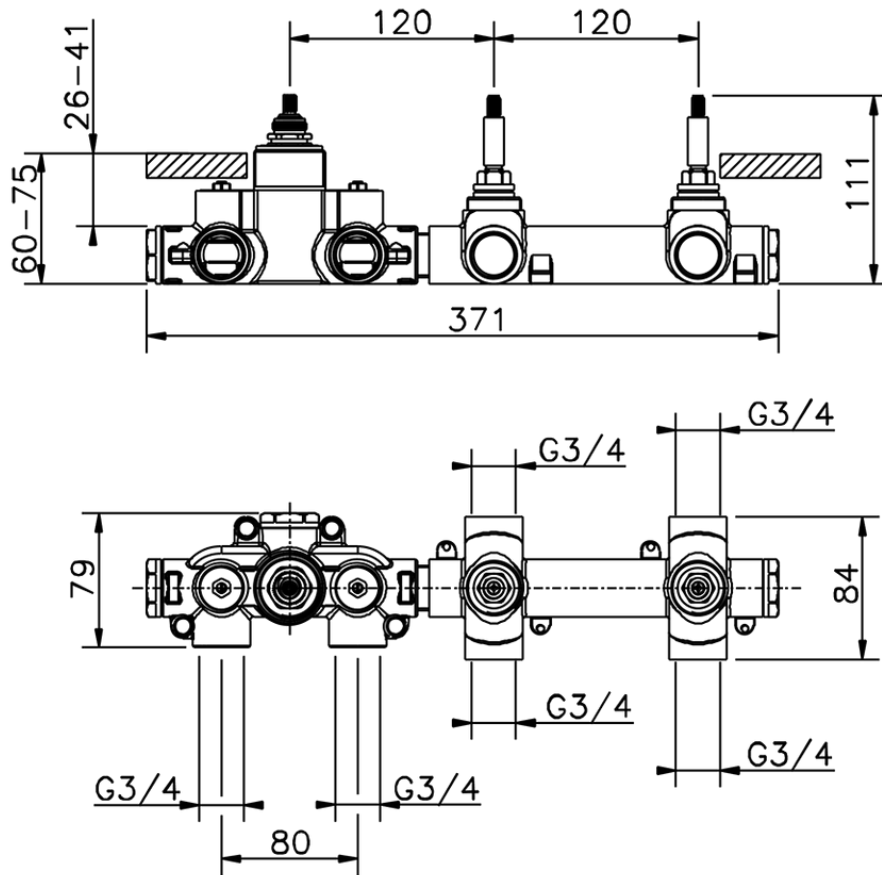

Parte empotrada termostático ducha 2 funciones EMPOTRADO\_ZB01R200

ZB01R200

<https://es.huberitalia.com/parte-empotrada-termostatico-ducha-2-funciones-empotrado-zb01r200>

2024-11-21