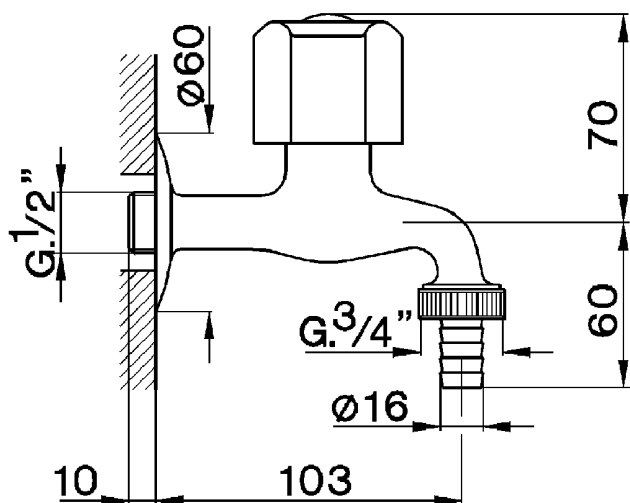

Grifo de un sólo agua de pared EVA_EV001500

MODELO **EV001500**

Grifo de un sólo agua de pared, con enganche goma lavadora, sin maneta

ACABADOS DISPONIBLES

CARACTERÍSTICAS

2024-11-21