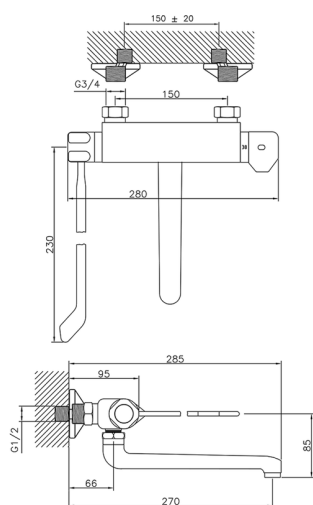

## Fregadero termostático de pared COLECTIVIDAD\_CLT70030

MODELO **CLT70030**

Fregadero termostático de pared, caño giratorio, con palanca clínica

ACABADOS DISPONIBLES

**21** 21 Cromo

CARACTERÍSTICAS

Recambio Cartucho **24.04A.PP**

**Cartucho Termostático Plus P 8X20**