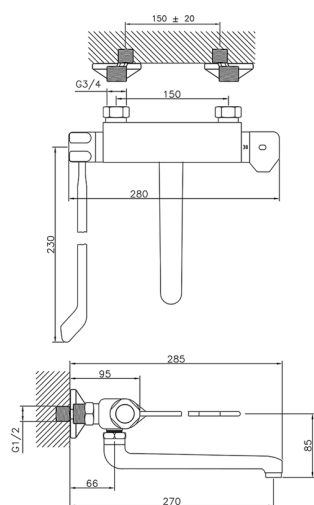

Fregadero termostático de pared COLECTIVIDAD_CLT70030

MODELO **CLT70030**

Fregadero termostático de pared, caño giratorio, con palanca clínica

ACABADOS DISPONIBLES

21 21 Cromo

CARACTERÍSTICAS

Recambio Cartucho **24.04A.PP**

Cartucho Termostático Plus P 8X20

Termostático

El Termostático Huber es tu gestor personal del agua, ayudándote a manejar, controlar y ahorrar agua y energía.

2025-01-31