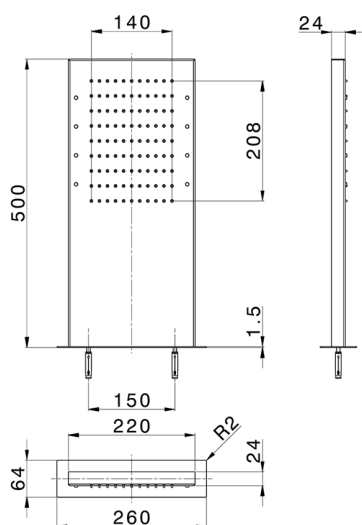

Rociador rectangular de pared ZEN_ZS1C0395

MODELO **ZS1C0395**

Rociador rectangular de pared, funciones lluvia, cromoterapia, con teclado empotrado incluido, acero inoxidable AISI 304

ACABADOS DISPONIBLES

-  **40** 40 Negro Mate
-  **4Q** 4Q Blanco Mate
-  **D1** D1 Inox Cepillado
-  **D2** D2 Inox brillo

CARACTERÍSTICAS

2025-04-25