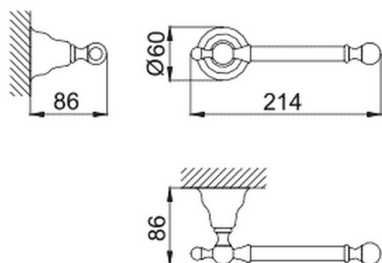

Porta rollo CROISETTE_4034.01H.

MODELO **4034.01H.**

Porta rollo

ACABADOS DISPONIBLES

-  **AC** AC Níquel Satinado Cepillado
-  **BA** BA Bronce Viejo
-  **CR** CR Cromo
-  **2W** 2W Oro Cepillado

CARACTERÍSTICAS