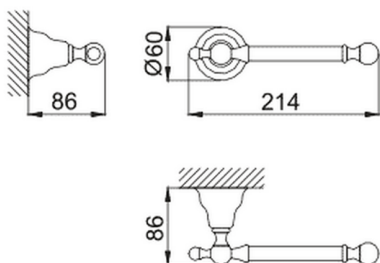

AC AC Níquel Satinado Cepillado

BA BA Bronce Viejo

CR CR Cromo

2W 2W Oro Cepillado

CARACTERÍSTICAS