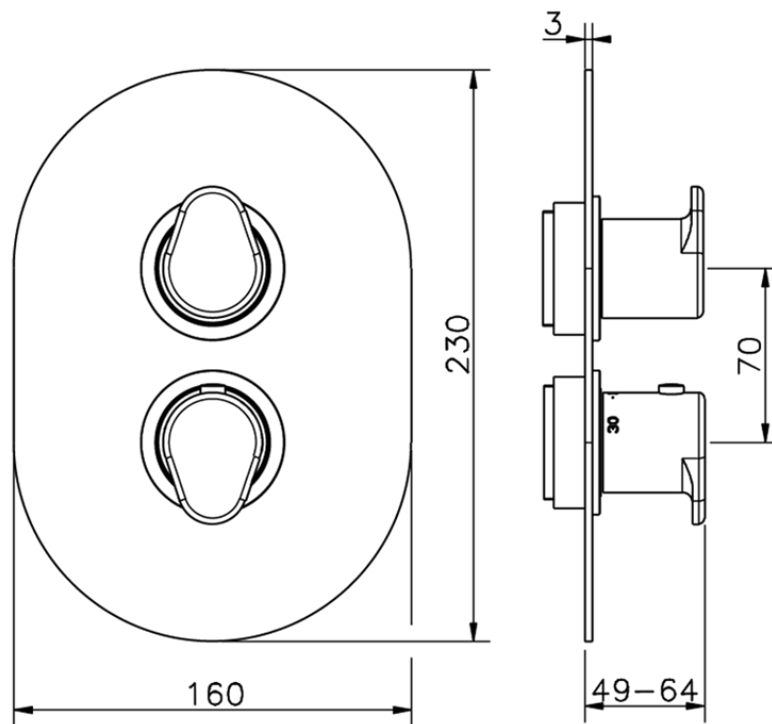

Parte externa termostático ducha emp. 3 salidas THERMO_LY018200

LY018200

<https://es.huberitalia.com/parte-externa-termostatico-ducha-emp-3-salidas-thermo-ly018200>

Piastra/Plate/Plaque/Platte/Placa

2-3mm: XX 25-40 YY 76-91

10 mm: XX 16-31 YY 65-80

ZB018201

<https://es.huberitalia.com/parte-empotrada-termostatico-ducha-3-salidas-empotrado-zb018201>

2025-04-12