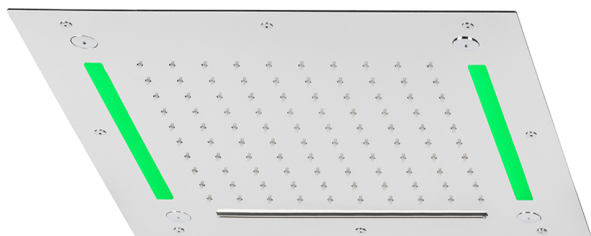

Rociador de techo con cromoterapia 430x430 mm ZEN_ZS1C0065

MODELO **ZS1C0065**

Rociador de techo con cromoterapia 430x430 mm, funciones nebulizador de lluvia, funciones cascada, cromoterapia, con teclado empotrado incluido, acero inoxidable AISI 304

ACABADOS DISPONIBLES

-  **D1** D1 Inox Cepillado
-  **40** 40 Negro Mate
-  **4Q** 4Q Blanco Mate
-  **5G** 5G Oro Rosa
-  **D2** D2 Inox brillo

CARACTERÍSTICAS

2026-06-13