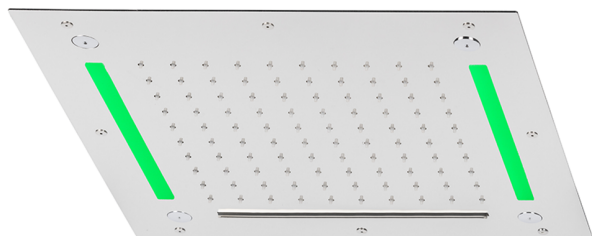

Rociador de techo con cromoterapia 430x430 mm ZEN_ZS1C0065

MODELO **ZS1C0065**

Rociador de techo con cromoterapia 430x430 mm, funciones nebulizador de lluvia, funciones cascada, cromoterapia, con teclado empotrado incluido, acero inoxidable AISI 304

ACABADOS DISPONIBLES

-  **D1** D1 Inox Cepillado
-  **40** 40 Negro Mate
-  **4Q** 4Q Blanco Mate
-  **5G** 5G Oro Rosa
-  **D2** D2 Inox brillo

CARACTERÍSTICAS

2026-04-10