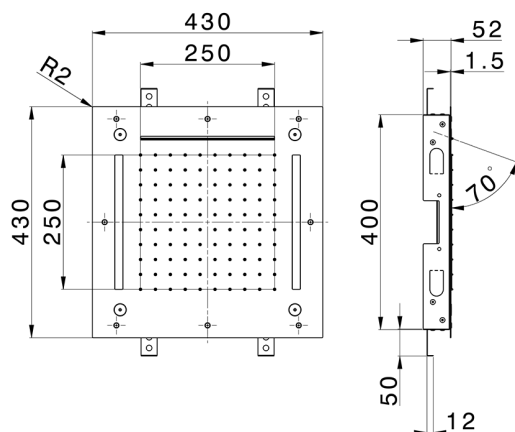

Rociador de techo con cromoterapia 430x430 mm ZEN_ZS1C0065

MODELO **ZS1C0065**

Rociador de techo con cromoterapia 430x430 mm, funciones nebulizador de lluvia, funciones cascada, cromoterapia, con teclado empotrado incluido, acero inoxidable AISI 304

ACABADOS DISPONIBLES

-  **D1** D1 Inox Cepillado
-  **40** 40 Negro Mate
-  **4Q** 4Q Blanco Mate
-  **5G** 5G Oro Rosa
-  **D2** D2 Inox brillo

CARACTERÍSTICAS

2026-04-10