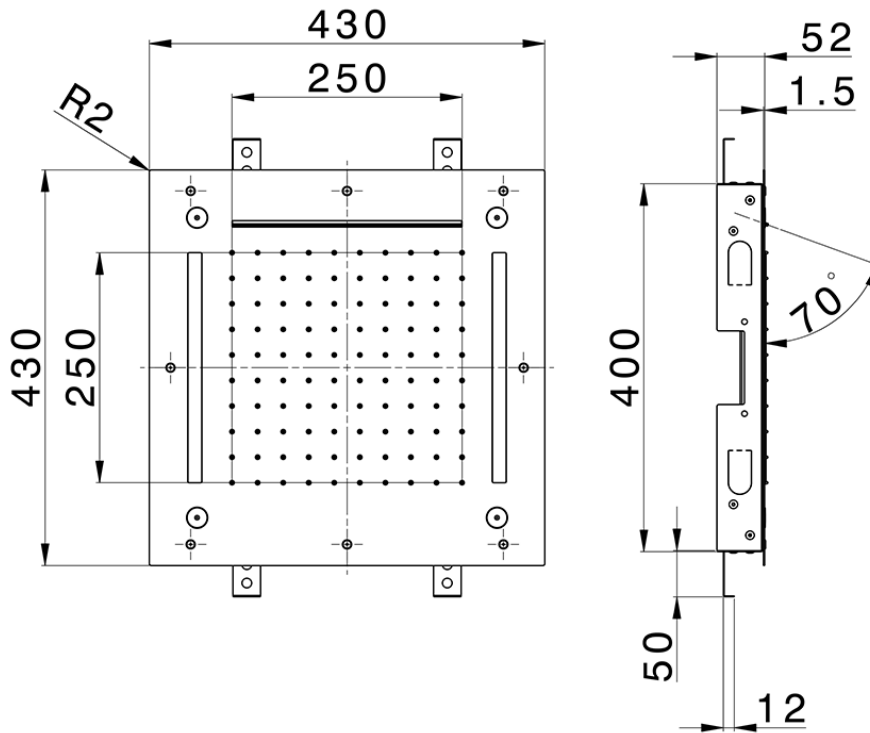

Rociador de techo con cromoterapia 430x430 mm ZEN_ZS1C0065

ZS1C0065

<https://es.huberitalia.com/rociador-de-techo-con-cromoterapia-430x430-mm-zen-zs1c0065>

2026-07-01