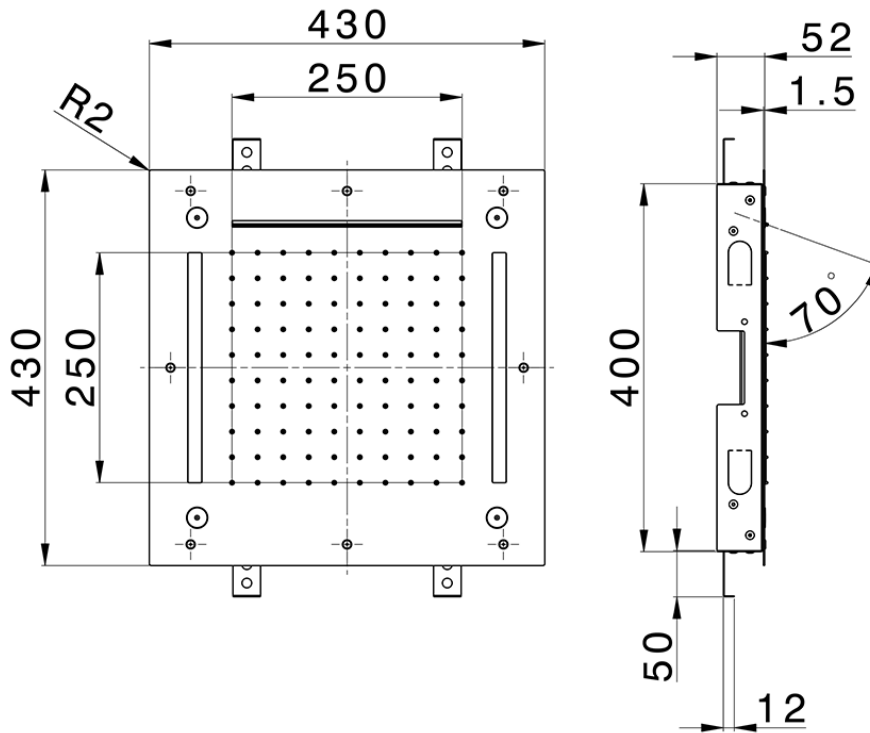

Rociador de techo con cromoterapia 430x430 mm ZEN\_ZS1C0065

ZS1C0065

<https://es.huberitalia.com/rociador-de-techo-con-cromoterapia-430x430-mm-zen-zs1c0065>

2026-04-09