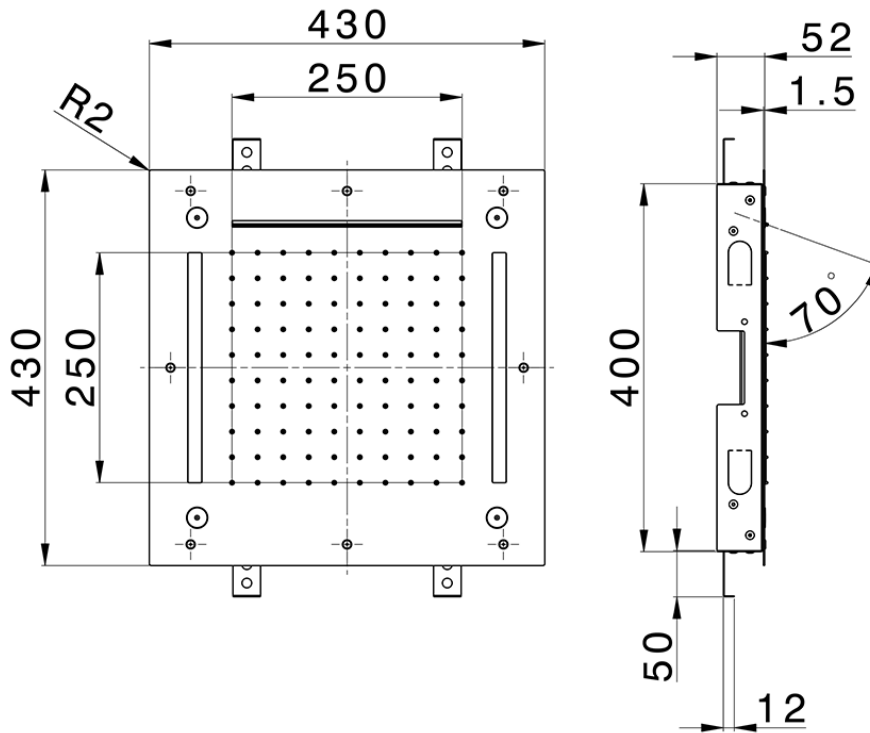

Rociador de techo con cromoterapia 430x430 mm ZEN_ZS1C0065

ZS1C0065

<https://es.huberitalia.com/rociador-de-techo-con-cromoterapia-430x430-mm-zen-zs1c0065>

2026-04-10