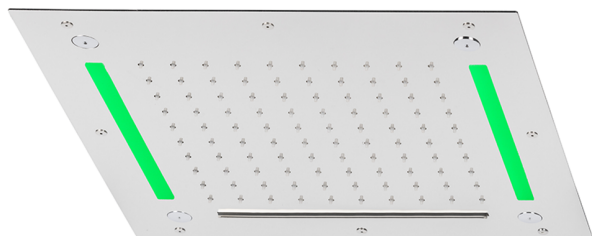

Rociador de techo con cromoterapia 430x430 mm ZEN_ZS1C0065

MODELO **ZS1C0065**

Rociador de techo con cromoterapia 430x430 mm, funciones nebulizador de lluvia, funciones cascada, cromoterapia, con teclado empotrado incluido, acero inoxidable AISI 304

ACABADOS DISPONIBLES

-  **D1** D1 Inox Cepillado
-  **40** 40 Negro Mate
-  **4Q** 4Q Blanco Mate
-  **5G** 5G Oro Rosa
-  **D2** D2 Inox brillo

CARACTERÍSTICAS

2026-06-13