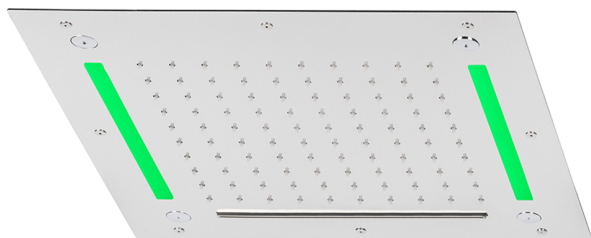

Rociador de techo con cromoterapia 430x430 mm ZEN_ZS1C0065

MODELO **ZS1C0065**

Rociador de techo con cromoterapia 430x430 mm, funciones nebulizador de lluvia, funciones cascada, cromoterapia, con teclado empotrado incluido, acero inoxidable AISI 304

ACABADOS DISPONIBLES

-  **D1** D1 Inox Cepillado
-  **40** 40 Negro Mate
-  **4Q** 4Q Blanco Mate
-  **5G** 5G Oro Rosa
-  **D2** D2 Inox brillo

CARACTERÍSTICAS

2026-04-30