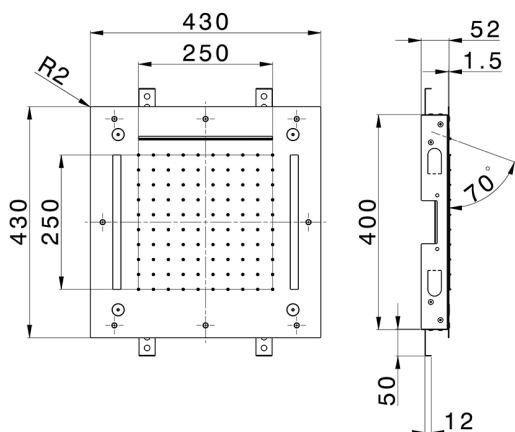

Rociador de techo con cromoterapia 430x430 mm ZEN_ZS1C0065

MODELO **ZS1C0065**

Rociador de techo con cromoterapia 430x430 mm, funciones nebulizador de lluvia, funciones cascada, cromoterapia, con teclado empotrado incluido, acero inoxidable AISI 304