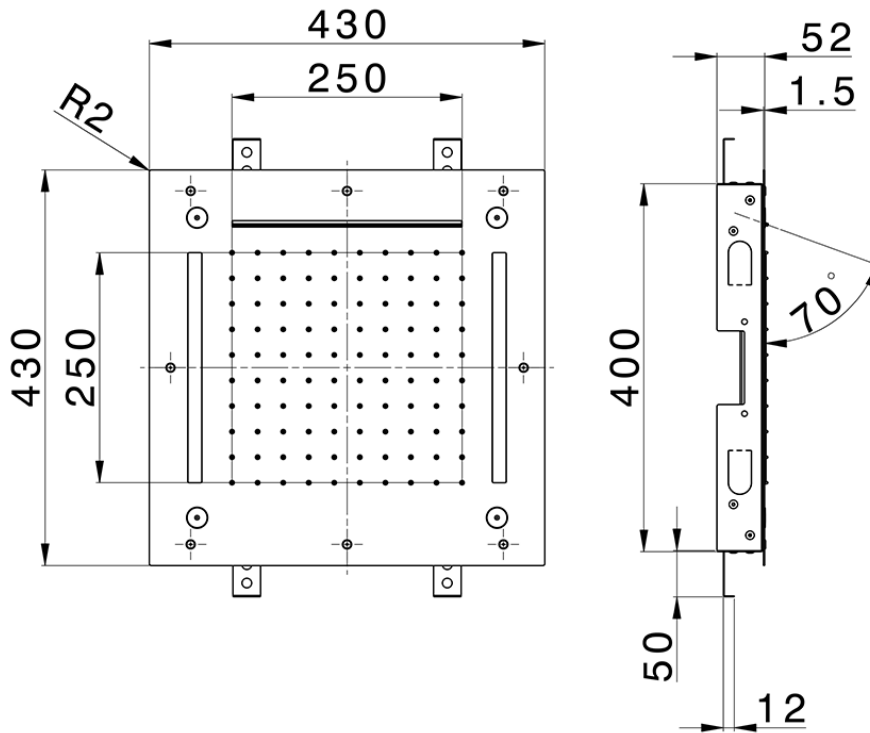

Rociador de techo con cromoterapia 430x430 mm ZEN\_ZS1C0065

ZS1C0065

<https://es.huberitalia.com/rociador-de-techo-con-cromoterapia-430x430-mm-zen-zs1c0065>

2026-06-13