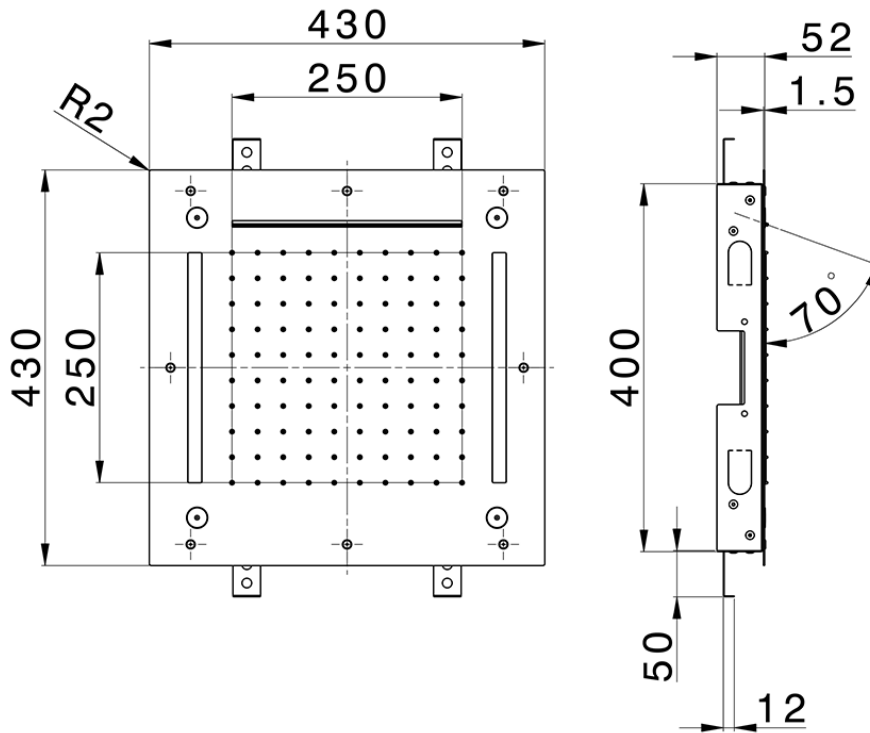

Rociador de techo con cromoterapia 430x430 mm ZEN\_ZS1C0065

ZS1C0065

<https://es.huberitalia.com/rociador-de-techo-con-cromoterapia-430x430-mm-zen-zs1c0065>

2026-05-20