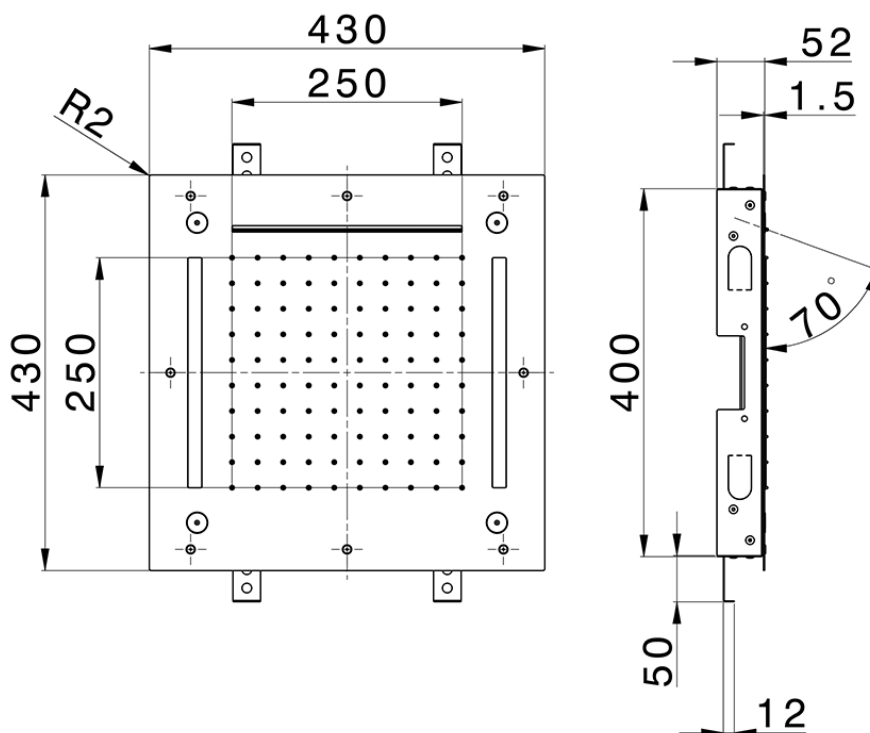

Rociador de techo con cromoterapia 430x430 mm ZEN\_ZS1C0065

ZS1C0065

<https://es.huberitalia.com/rociador-de-techo-con-cromoterapia-430x430-mm-zen-zs1c0065>

2026-04-09