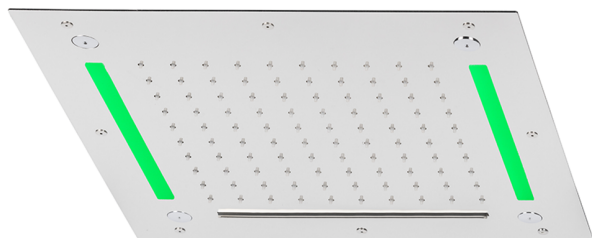

Rociador de techo con cromoterapia 430x430 mm ZEN_ZS1C0065

MODELO **ZS1C0065**

Rociador de techo con cromoterapia 430x430 mm, funciones nebulizador de lluvia, funciones cascada, cromoterapia, con teclado empotrado incluido, acero inoxidable AISI 304

ACABADOS DISPONIBLES

-  **D1** D1 Inox Cepillado
-  **40** 40 Negro Mate
-  **4Q** 4Q Blanco Mate
-  **5G** 5G Oro Rosa
-  **D2** D2 Inox brillo

CARACTERÍSTICAS

2026-04-30