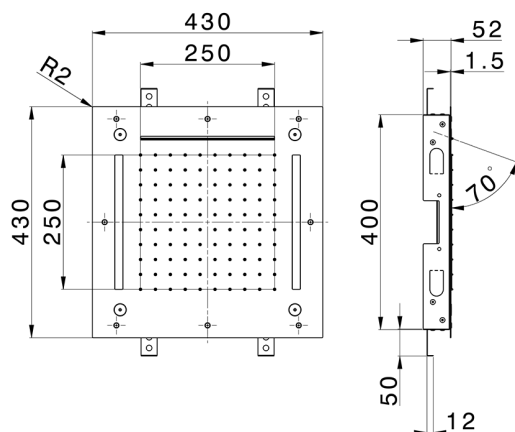

## Rociador de techo con cromoterapia 430x430 mm ZEN\_ZS1C0065

MODELO **ZS1C0065**

Rociador de techo con cromoterapia 430x430 mm, funciones nebulizador de lluvia, funciones cascada, cromoterapia, con teclado empotrado incluido, acero inoxidable AISI 304

ACABADOS DISPONIBLES

-  **D1** D1 Inox Cepillado
-  **40** 40 Negro Mate
-  **4Q** 4Q Blanco Mate
-  **5G** 5G Oro Rosa
-  **D2** D2 Inox brillo

CARACTERÍSTICAS

2026-07-01