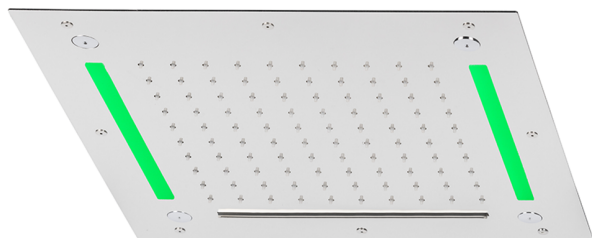

Rociador de techo con cromoterapia 430x430 mm ZEN_ZS1C0065

MODELO **ZS1C0065**

Rociador de techo con cromoterapia 430x430 mm, funciones nebulizador de lluvia, funciones cascada, cromoterapia, con teclado empotrado incluido, acero inoxidable AISI 304

ACABADOS DISPONIBLES

-  **D1** D1 Inox Cepillado
-  **40** 40 Negro Mate
-  **4Q** 4Q Blanco Mate
-  **5G** 5G Oro Rosa
-  **D2** D2 Inox brillo

CARACTERÍSTICAS

2026-06-10