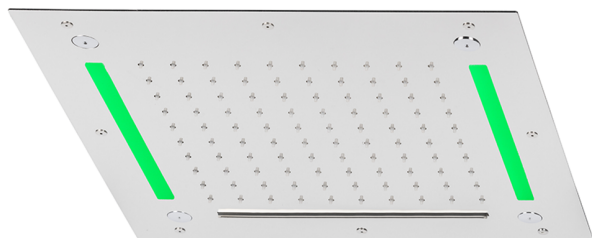

## Rociador de techo con cromoterapia 430x430 mm ZEN\_ZS1C0065

MODELO **ZS1C0065**

Rociador de techo con cromoterapia 430x430 mm, funciones nebulizador de lluvia, funciones cascada, cromoterapia, con teclado empotrado incluido, acero inoxidable AISI 304

ACABADOS DISPONIBLES

-  **D1** D1 Inox Cepillado
-  **40** 40 Negro Mate
-  **4Q** 4Q Blanco Mate
-  **5G** 5G Oro Rosa
-  **D2** D2 Inox brillo

CARACTERÍSTICAS

2026-07-01