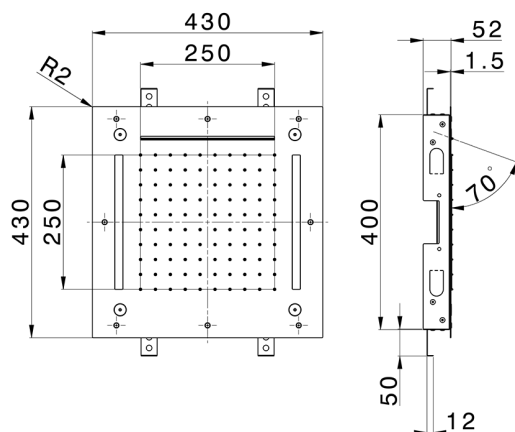

Rociador de techo con cromoterapia 430x430 mm ZEN_ZS1C0065

MODELO **ZS1C0065**

Rociador de techo con cromoterapia 430x430 mm, funciones nebulizador de lluvia, funciones cascada, cromoterapia, con teclado empotrado incluido, acero inoxidable AISI 304

ACABADOS DISPONIBLES

-  **D1** D1 Inox Cepillado
-  **40** 40 Negro Mate
-  **4Q** 4Q Blanco Mate
-  **5G** 5G Oro Rosa
-  **D2** D2 Inox brillo

CARACTERÍSTICAS

2026-06-10