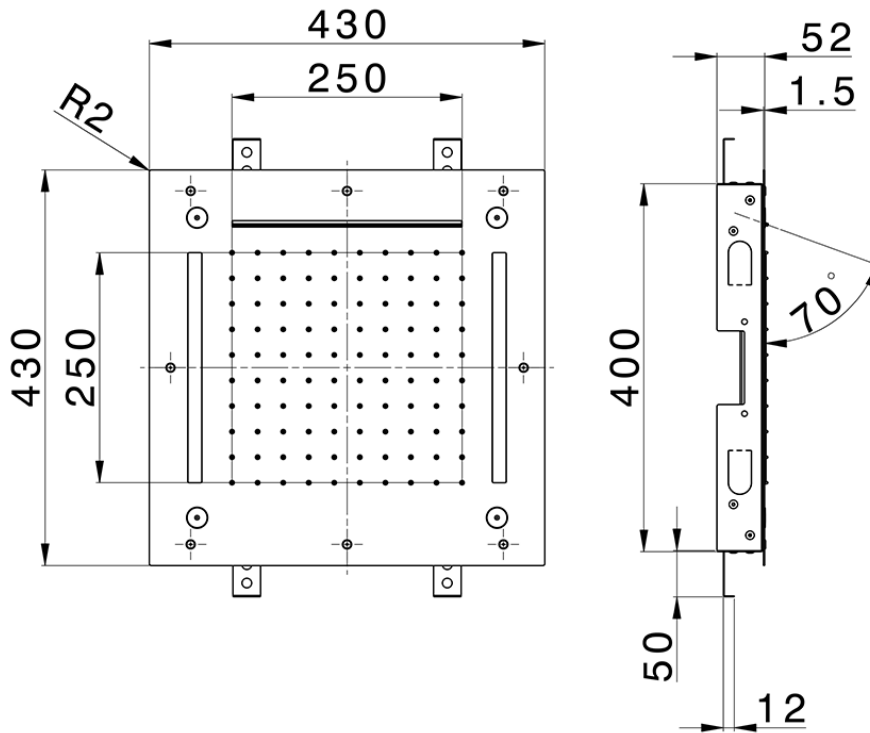

Rociador de techo con cromoterapia 430x430 mm ZEN\_ZS1C0065

ZS1C0065

<https://es.huberitalia.com/rociador-de-techo-con-cromoterapia-430x430-mm-zen-zs1c0065>

2026-04-29