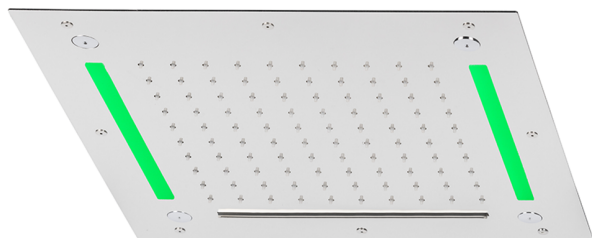

## Rociador de techo con cromoterapia 430x430 mm ZEN\_ZS1C0065

MODELO **ZS1C0065**

Rociador de techo con cromoterapia 430x430 mm, funciones nebulizador de lluvia, funciones cascada, cromoterapia, con teclado empotrado incluido, acero inoxidable AISI 304

ACABADOS DISPONIBLES

-  **D1** D1 Inox Cepillado
-  **40** 40 Negro Mate
-  **4Q** 4Q Blanco Mate
-  **5G** 5G Oro Rosa
-  **D2** D2 Inox brillo

CARACTERÍSTICAS

2026-05-20