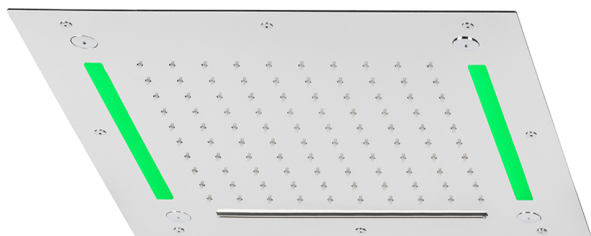

Rociador de techo con cromoterapia 430x430 mm ZEN_ZS1C0065

MODELO **ZS1C0065**

Rociador de techo con cromoterapia 430x430 mm, funciones nebulizador de lluvia, funciones cascada, cromoterapia, con teclado empotrado incluido, acero inoxidable AISI 304

ACABADOS DISPONIBLES

-  **D1** D1 Inox Cepillado
-  **40** 40 Negro Mate
-  **4Q** 4Q Blanco Mate
-  **5G** 5G Oro Rosa
-  **D2** D2 Inox brillo

CARACTERÍSTICAS

2026-06-15