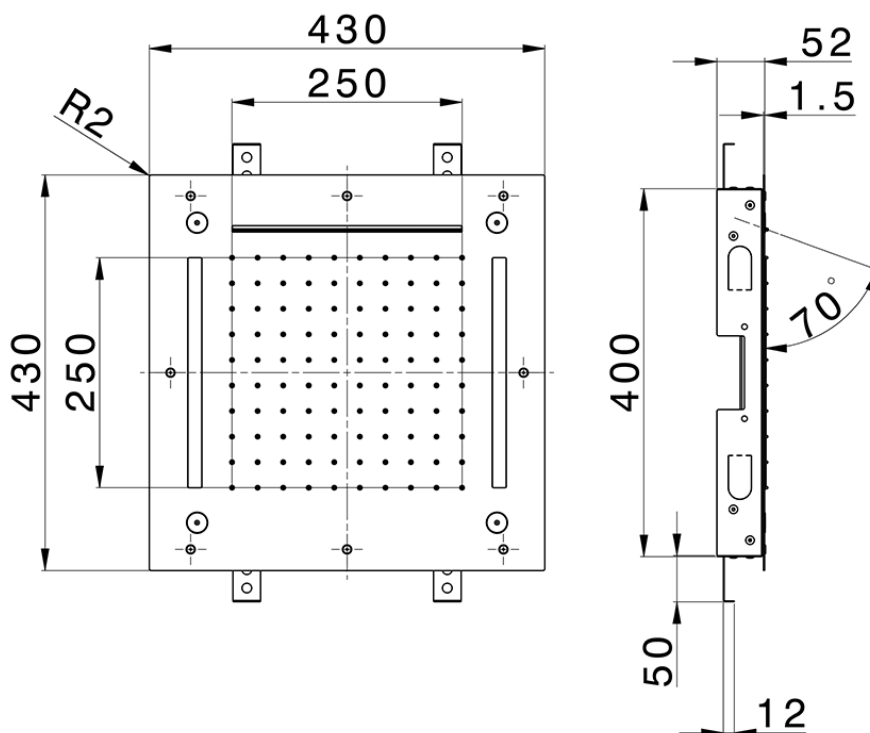

Rociador de techo con cromoterapia 430x430 mm ZEN_ZS1C0065

ZS1C0065

<https://es.huberitalia.com/rociador-de-techo-con-cromoterapia-430x430-mm-zen-zs1c0065>

2026-07-01