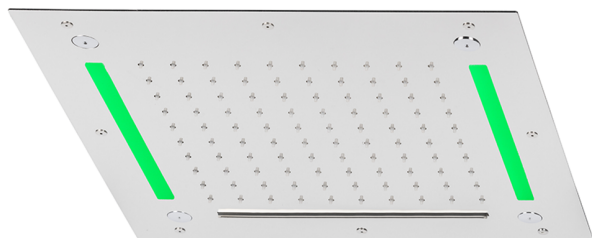

Rociador de techo con cromoterapia 430x430 mm ZEN_ZS1C0065

MODELO **ZS1C0065**

Rociador de techo con cromoterapia 430x430 mm, funciones nebulizador de lluvia, funciones cascada, cromoterapia, con teclado empotrado incluido, acero inoxidable AISI 304

ACABADOS DISPONIBLES

-  **D1** D1 Inox Cepillado
-  **40** 40 Negro Mate
-  **4Q** 4Q Blanco Mate
-  **5G** 5G Oro Rosa
-  **D2** D2 Inox brillo

CARACTERÍSTICAS

2026-05-20