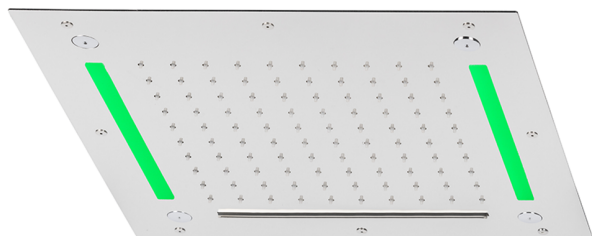

## Rociador de techo con cromoterapia 430x430 mm ZEN\_ZS1C0065

MODELO **ZS1C0065**

Rociador de techo con cromoterapia 430x430 mm, funciones nebulizador de lluvia, funciones cascada, cromoterapia, con teclado empotrado incluido, acero inoxidable AISI 304

ACABADOS DISPONIBLES

-  **D1** D1 Inox Cepillado
-  **40** 40 Negro Mate
-  **4Q** 4Q Blanco Mate
-  **5G** 5G Oro Rosa
-  **D2** D2 Inox brillo

CARACTERÍSTICAS

2026-04-10