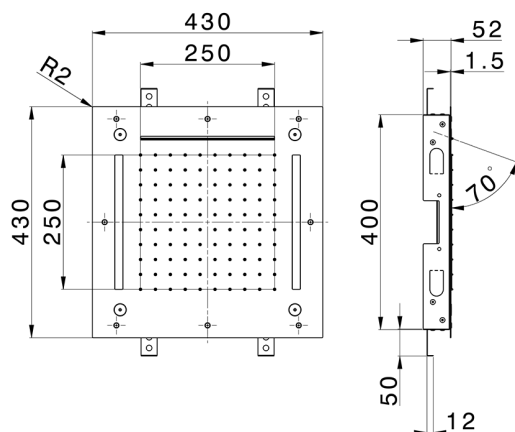

## Rociador de techo con cromoterapia 430x430 mm ZEN\_ZS1C0065

MODELO **ZS1C0065**

Rociador de techo con cromoterapia 430x430 mm, funciones nebulizador de lluvia, funciones cascada, cromoterapia, con teclado empotrado incluido, acero inoxidable AISI 304

ACABADOS DISPONIBLES

-  **D1** D1 Inox Cepillado
-  **40** 40 Negro Mate
-  **4Q** 4Q Blanco Mate
-  **5G** 5G Oro Rosa
-  **D2** D2 Inox brillo

CARACTERÍSTICAS

2026-04-10