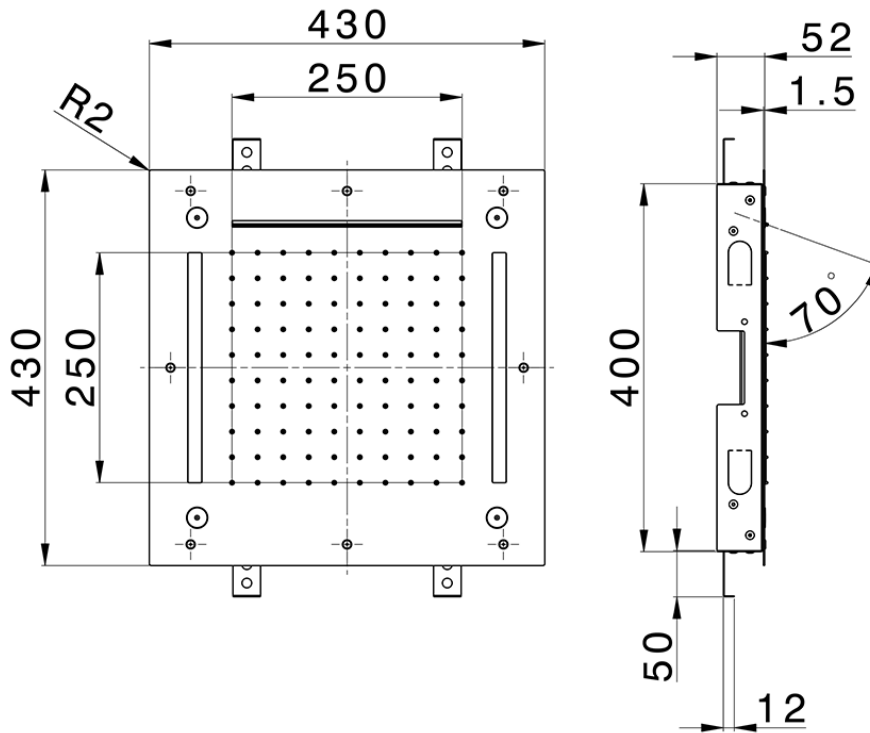

Rociador de techo con cromoterapia 430x430 mm ZEN_ZS1C0065

ZS1C0065

<https://es.huberitalia.com/rociador-de-techo-con-cromoterapia-430x430-mm-zen-zs1c0065>

2026-05-20