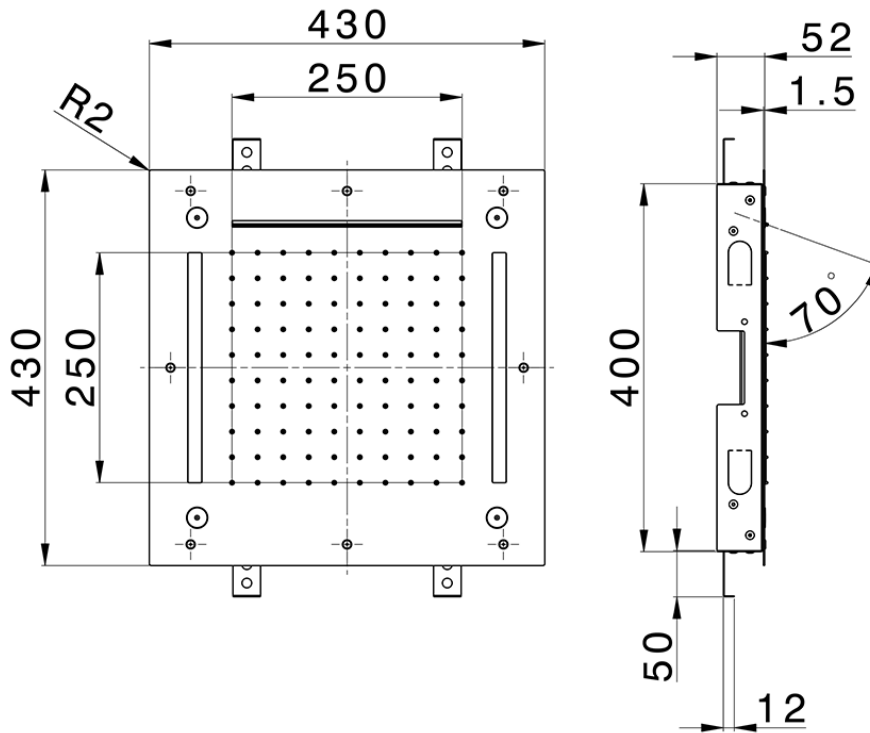

Rociador de techo con cromoterapia 430x430 mm ZEN_ZS1C0065

ZS1C0065

<https://es.huberitalia.com/rociador-de-techo-con-cromoterapia-430x430-mm-zen-zs1c0065>

2026-06-10