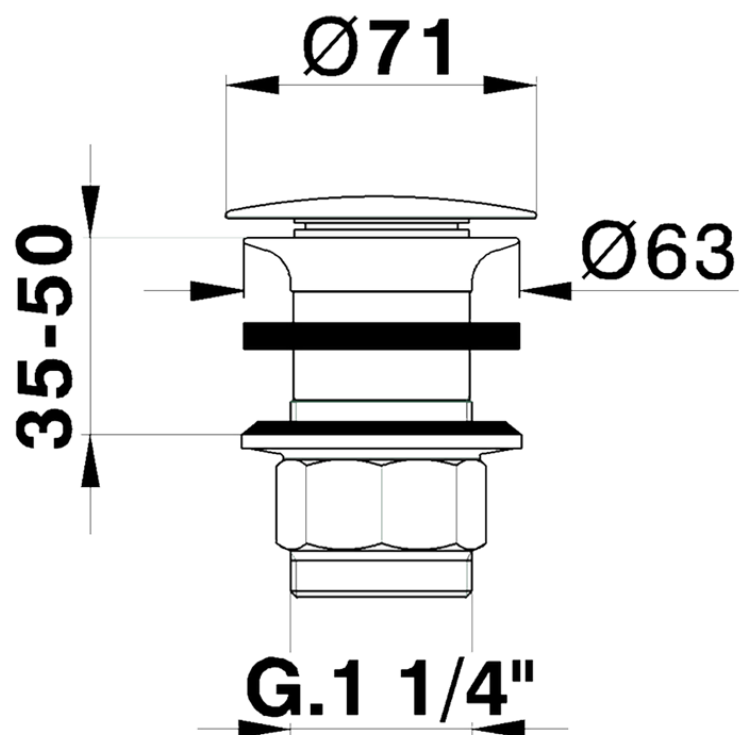

Válvula desagüe 1"1/4 para lavabo COMPLEMENTOS_ZB001610

ZB001610

<https://es.huberitalia.com/valvula-desague-1-1-4-para-lavabo-complementos-zb001610>

2026-04-10