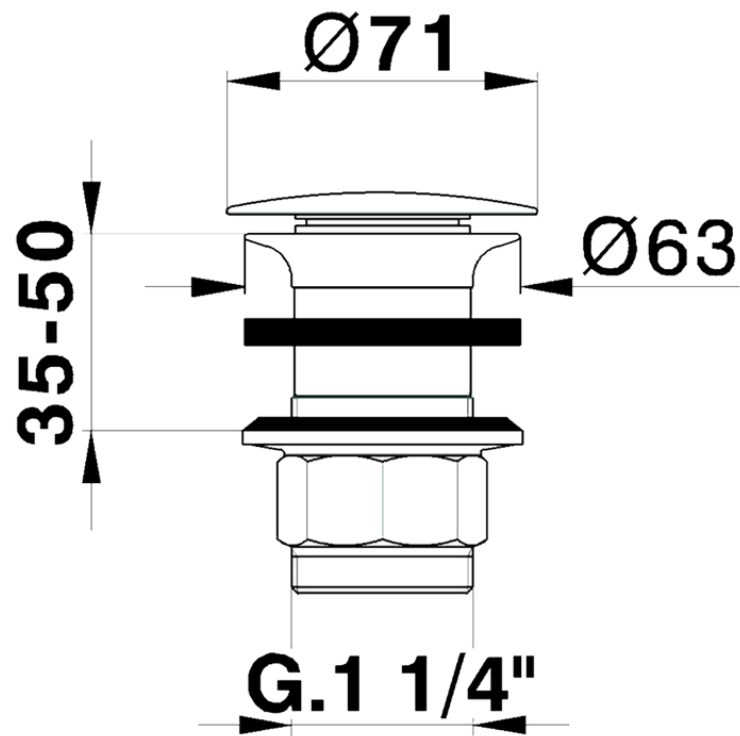

Válvula desagüe 1"1/4 para lavabo COMPLEMENTOS_ZB001610

ZB001610

<https://es.huberitalia.com/valvula-desague-1-1-4-para-lavabo-complementos-zb001610>

2026-06-15