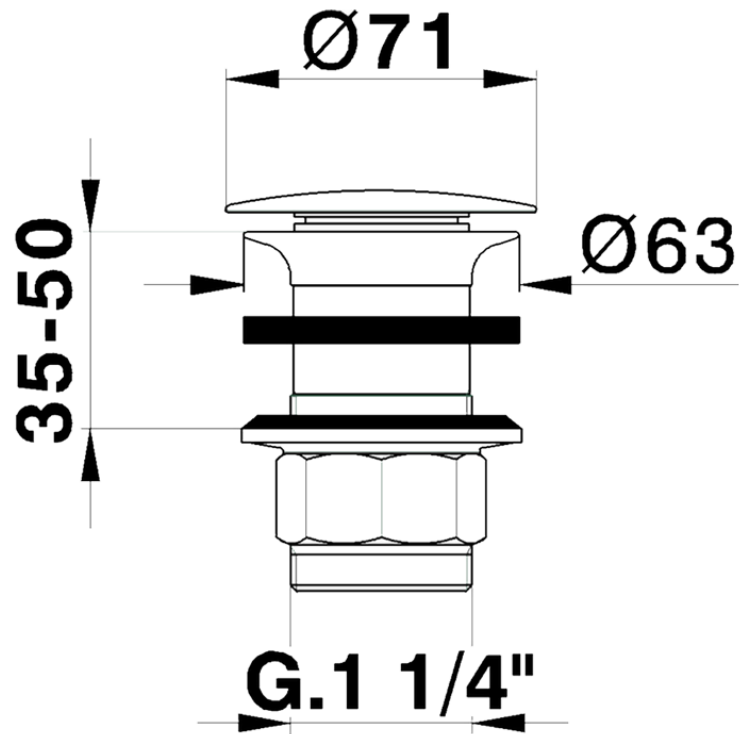

Válvula desagüe 1"1/4 para lavabo COMPLEMENTOS_ZB001610

ZB001610

<https://es.huberitalia.com/valvula-desague-1-1-4-para-lavabo-complementos-zb001610>

2026-04-30