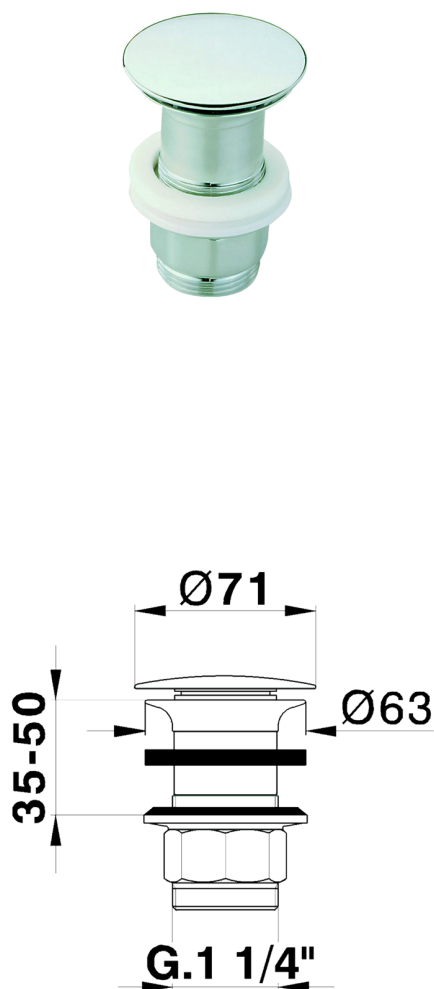

Válvula desagüe 1"1/4 para lavabo COMPLEMENTOS_ZB001610

MODELO **ZB001610**

Válvula desagüe 1"1/4 para lavabo, siempre abierto para sistema de desagüe sin rebosadero, para espesores máx. 50 mm

ACABADOS DISPONIBLES

- **21** 21 Cromo
- **2F** 2F Níquel Cepillado
- **2P** 2P Oro rosa
- **40** 40 Negro Mate
- **4Q** 4Q Blanco Mate
- **2B** 2B Níquel Brillo

CARACTERÍSTICAS

2026-04-10