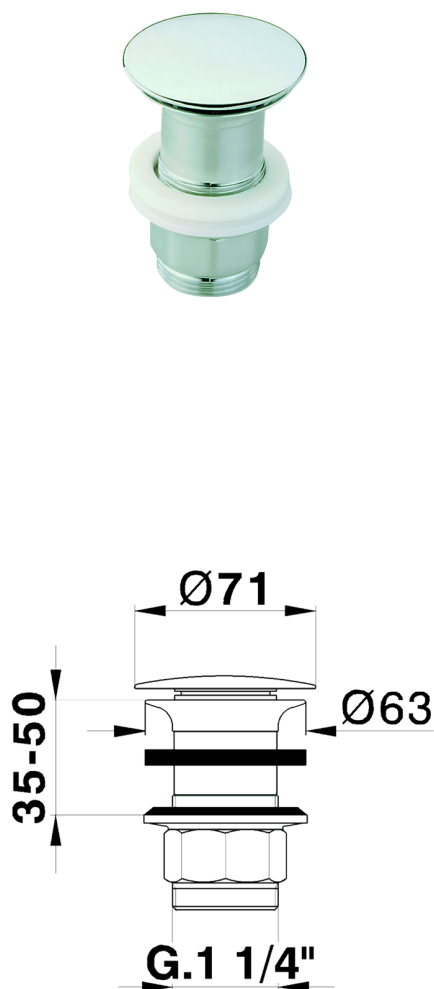

Válvula desagüe 1"1/4 para lavabo COMPLEMENTOS_ZB001610

MODELO **ZB001610**

Válvula desagüe 1"1/4 para lavabo, siempre abierto para sistema de desagüe sin rebosadero, para espesores máx. 50 mm

ACABADOS DISPONIBLES

-  **21** 21 Cromo
-  **2F** 2F Níquel Cepillado
-  **2P** 2P Oro rosa
-  **40** 40 Negro Mate
-  **4Q** 4Q Blanco Mate
-  **2B** 2B Níquel Brillo

CARACTERÍSTICAS

2026-03-20