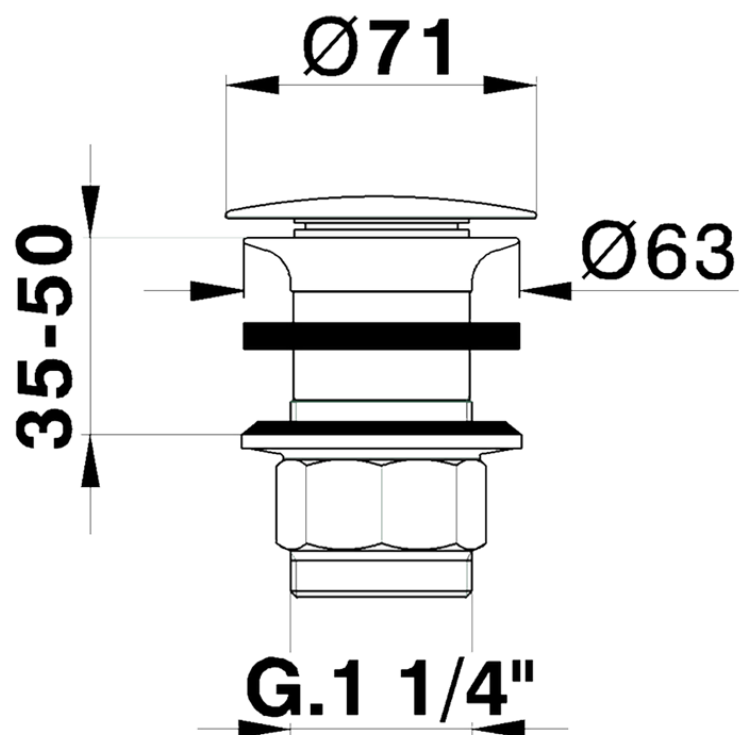

Válvula desagüe 1"1/4 para lavabo COMPLEMENTOS_ZB001610

ZB001610

<https://es.huberitalia.com/valvula-desague-1-1-4-para-lavabo-complementos-zb001610>

2026-07-01