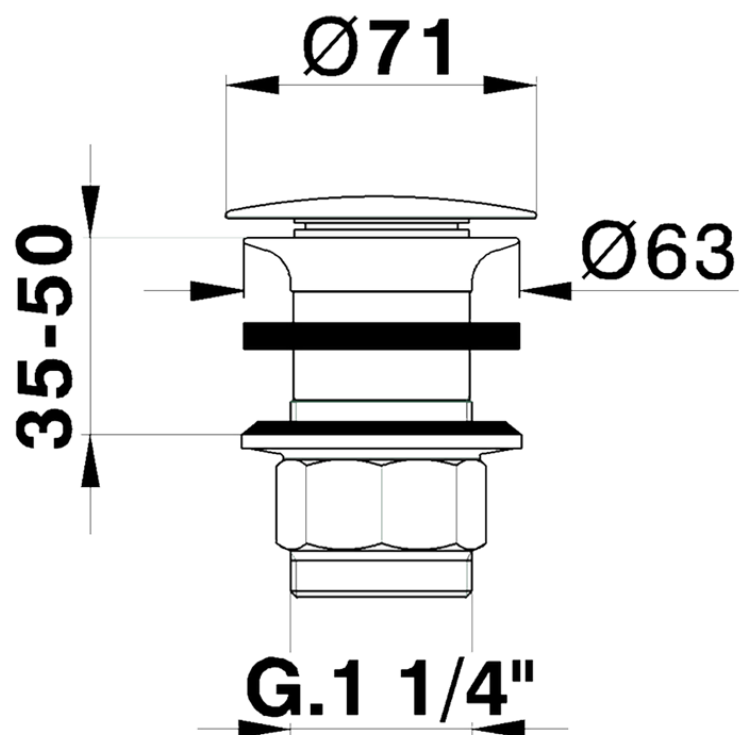

## Válvula desagüe 1"1/4 para lavabo COMPLEMENTOS\_ZB001610

ZB001610

<https://es.huberitalia.com/valvula-desague-1-1-4-para-lavabo-complementos-zb001610>

2026-04-09