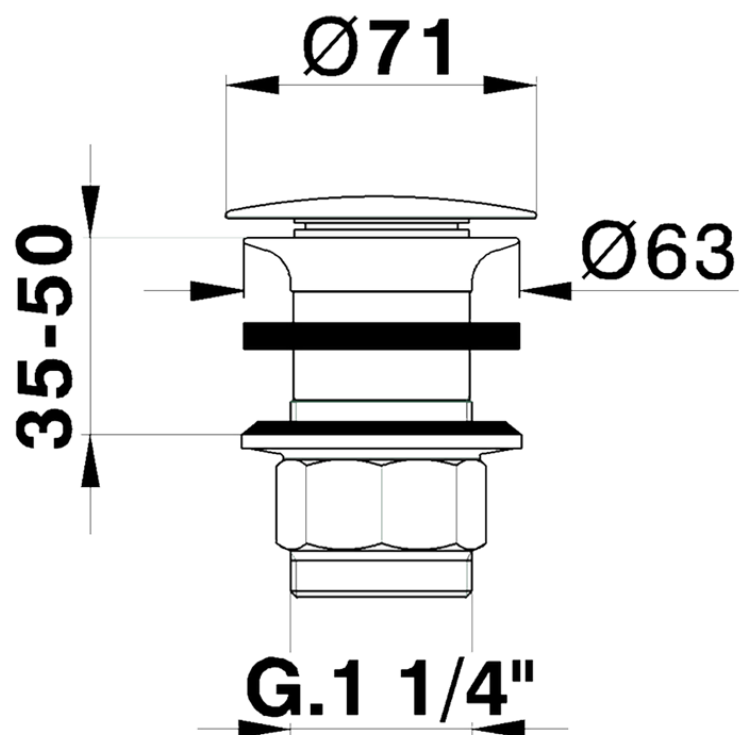

Válvula desagüe 1"1/4 para lavabo COMPLEMENTOS_ZB001610

ZB001610

<https://es.huberitalia.com/valvula-desague-1-1-4-para-lavabo-complementos-zb001610>

2026-06-10