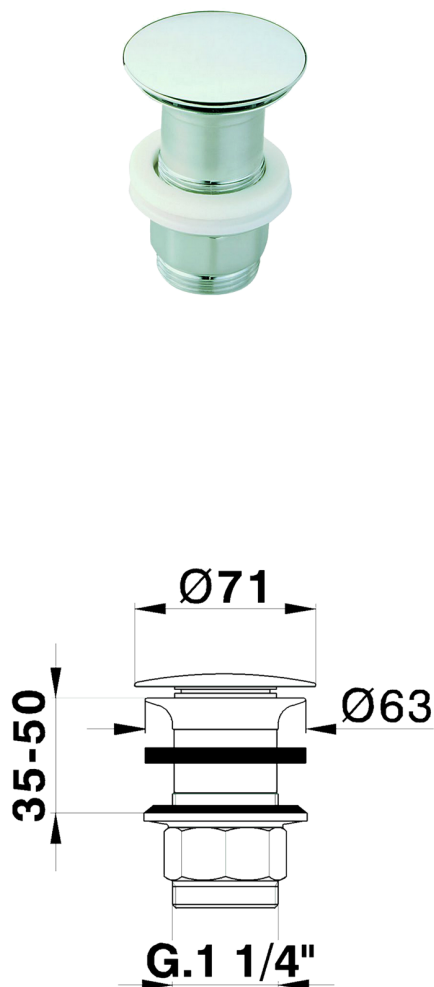

Válvula desagüe 1"1/4 para lavabo COMPLEMENTOS_ZB001610

MODELO **ZB001610**

Válvula desagüe 1"1/4 para lavabo, siempre abierto para sistema de desagüe sin rebosadero, para espesores máx. 50 mm

ACABADOS DISPONIBLES

-  **21** 21 Cromo
-  **2F** 2F Níquel Cepillado
-  **2P** 2P Oro rosa
-  **40** 40 Negro Mate
-  **4Q** 4Q Blanco Mate
-  **2B** 2B Níquel Brillo

CARACTERÍSTICAS

2026-06-15