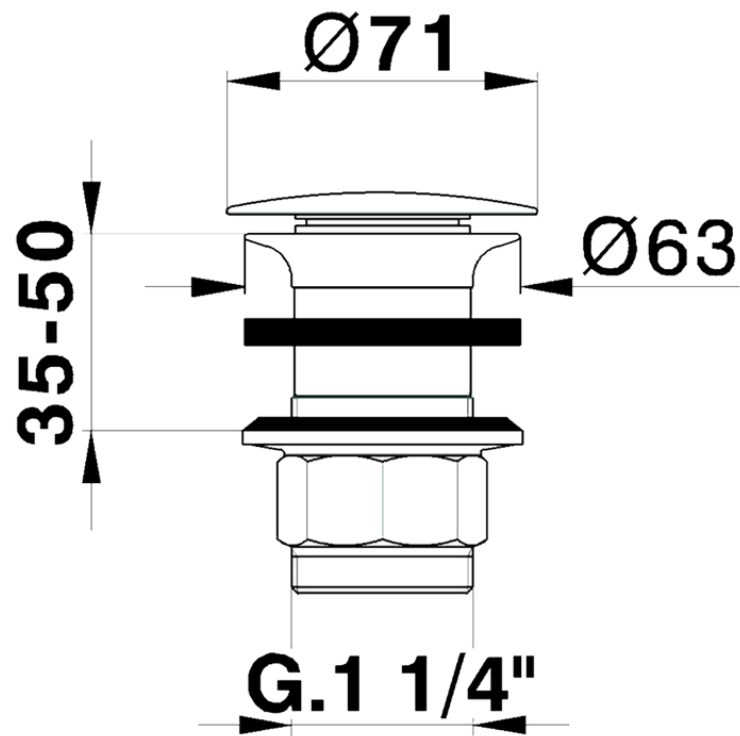

Válvula desagüe 1"1/4 para lavabo COMPLEMENTOS_ZB001610

ZB001610

<https://es.huberitalia.com/valvula-desague-1-1-4-para-lavabo-complementos-zb001610>

2026-04-10