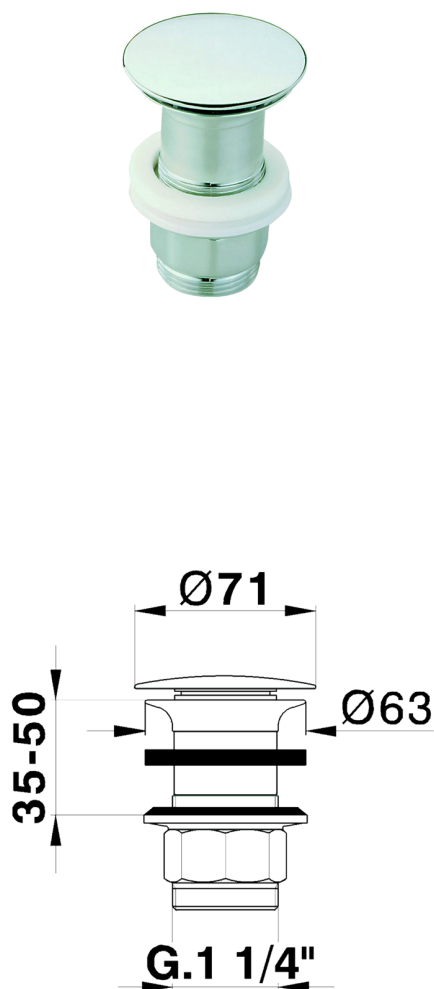

Válvula desagüe 1"1/4 para lavabo COMPLEMENTOS_ZB001610

MODELO **ZB001610**

Válvula desagüe 1"1/4 para lavabo, siempre abierto para sistema de desagüe sin rebosadero, para espesores máx. 50 mm

ACABADOS DISPONIBLES

-  **21** 21 Cromo
-  **2F** 2F Níquel Cepillado
-  **2P** 2P Oro rosa
-  **40** 40 Negro Mate
-  **4Q** 4Q Blanco Mate
-  **2B** 2B Níquel Brillo

CARACTERÍSTICAS

2026-04-30