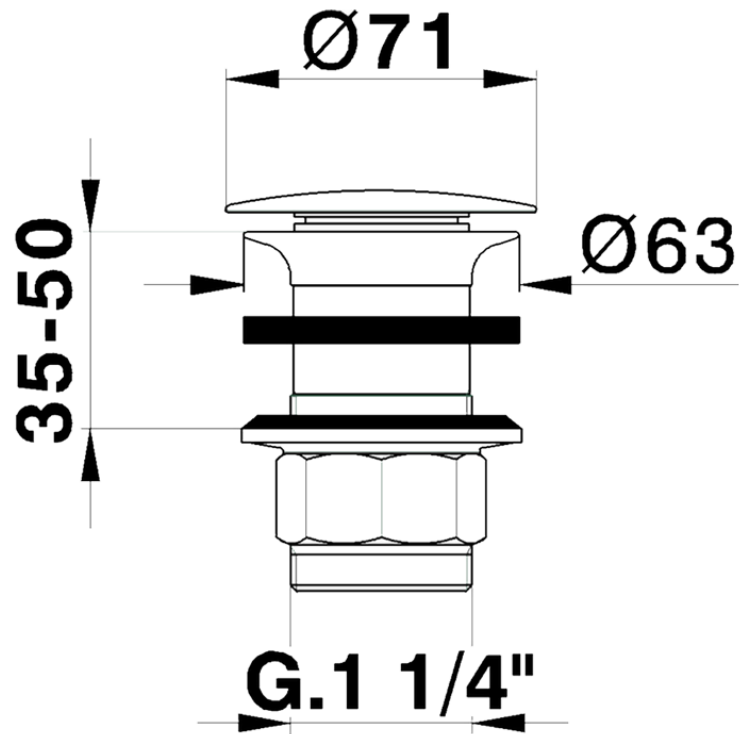

## Válvula desagüe 1"1/4 para lavabo COMPLEMENTOS\_ZB001610

ZB001610

<https://es.huberitalia.com/valvula-desague-1-1-4-para-lavabo-complementos-zb001610>

2026-04-30