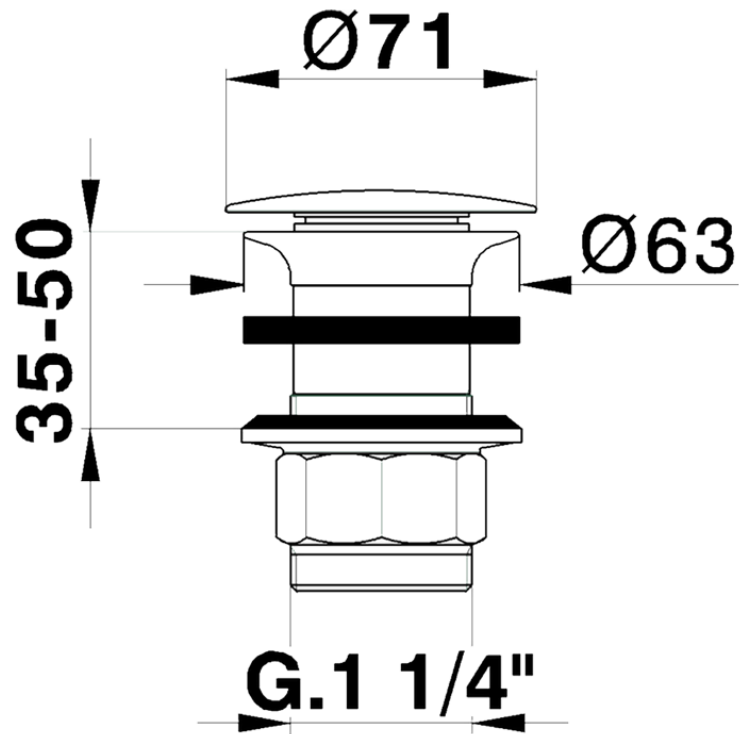

## Válvula desagüe 1"1/4 para lavabo COMPLEMENTOS\_ZB001610

ZB001610

<https://es.huberitalia.com/valvula-desague-1-1-4-para-lavabo-complementos-zb001610>

2026-05-20