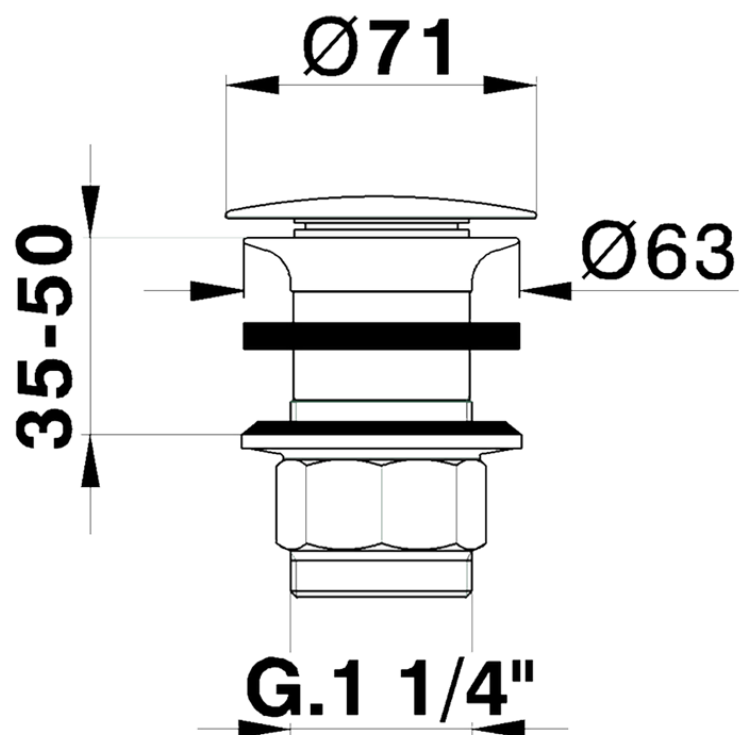

## Válvula desagüe 1"1/4 para lavabo COMPLEMENTOS\_ZB001610

ZB001610

<https://es.huberitalia.com/valvula-desague-1-1-4-para-lavabo-complementos-zb001610>

2026-06-10