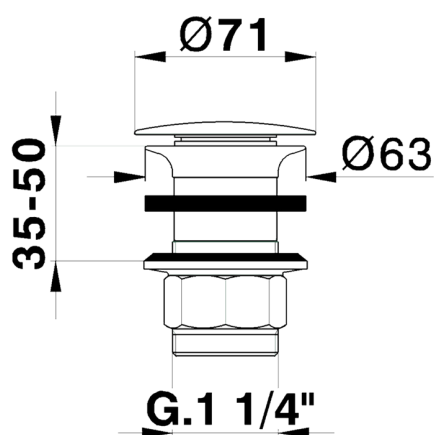

## Válvula desagüe 1"1/4 para lavabo COMPLEMENTOS\_ZB001610

MODELO **ZB001610**

Válvula desagüe 1"1/4 para lavabo, siempre abierto para sistema de desagüe sin rebosadero, para espesores máx. 50 mm