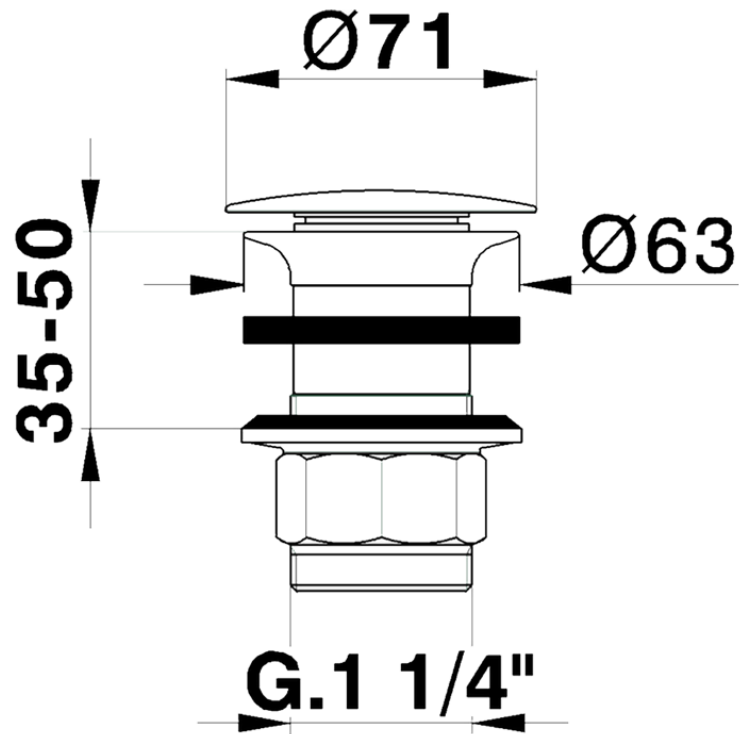

Válvula desagüe 1"1/4 para lavabo COMPLEMENTOS_ZB001610

ZB001610

<https://es.huberitalia.com/valvula-desague-1-1-4-para-lavabo-complementos-zb001610>

2026-04-29