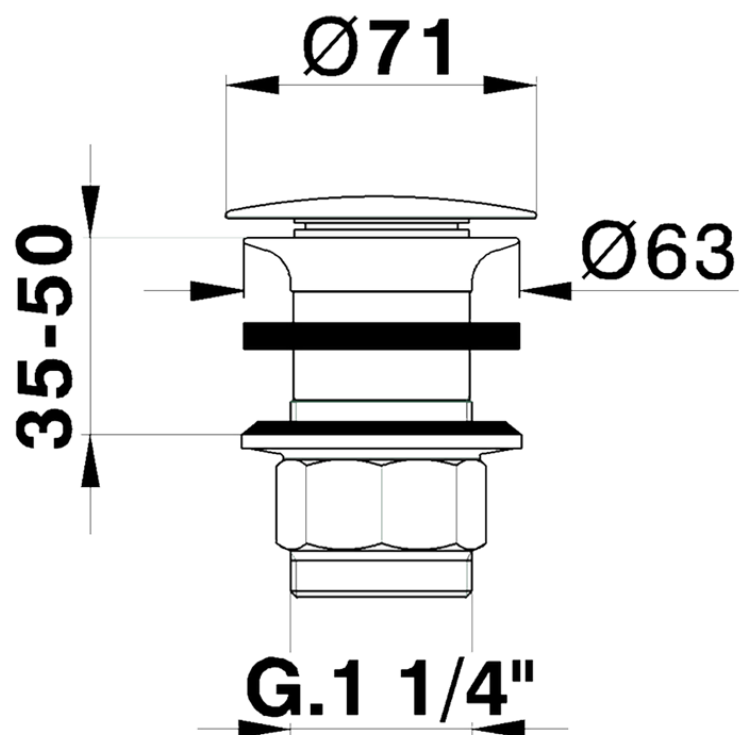

Válvula desagüe 1"1/4 para lavabo COMPLEMENTOS_ZB001610

ZB001610

<https://es.huberitalia.com/valvula-desague-1-1-4-para-lavabo-complementos-zb001610>

2026-06-15