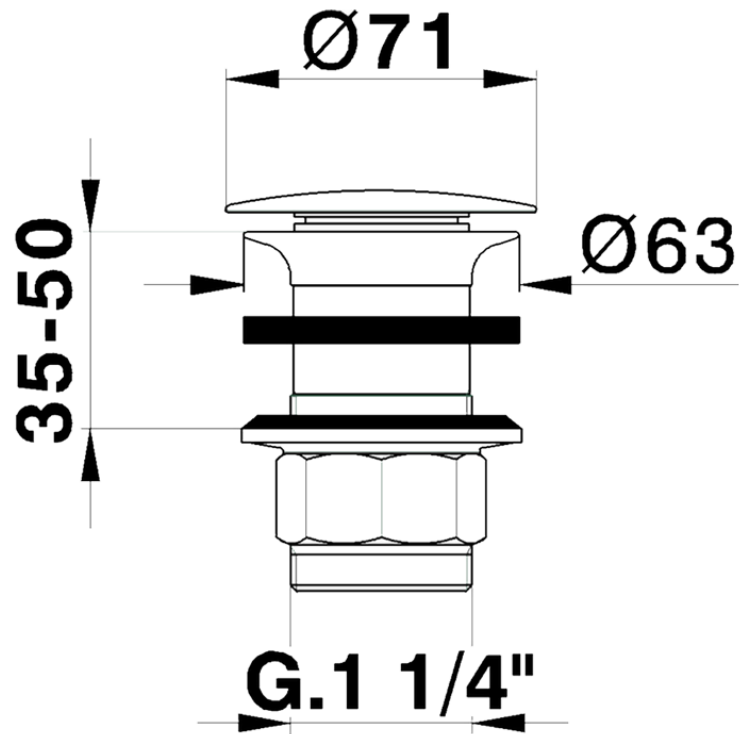

Válvula desagüe 1"1/4 para lavabo COMPLEMENTOS_ZB001610

ZB001610

<https://es.huberitalia.com/valvula-desague-1-1-4-para-lavabo-complementos-zb001610>

2026-05-20